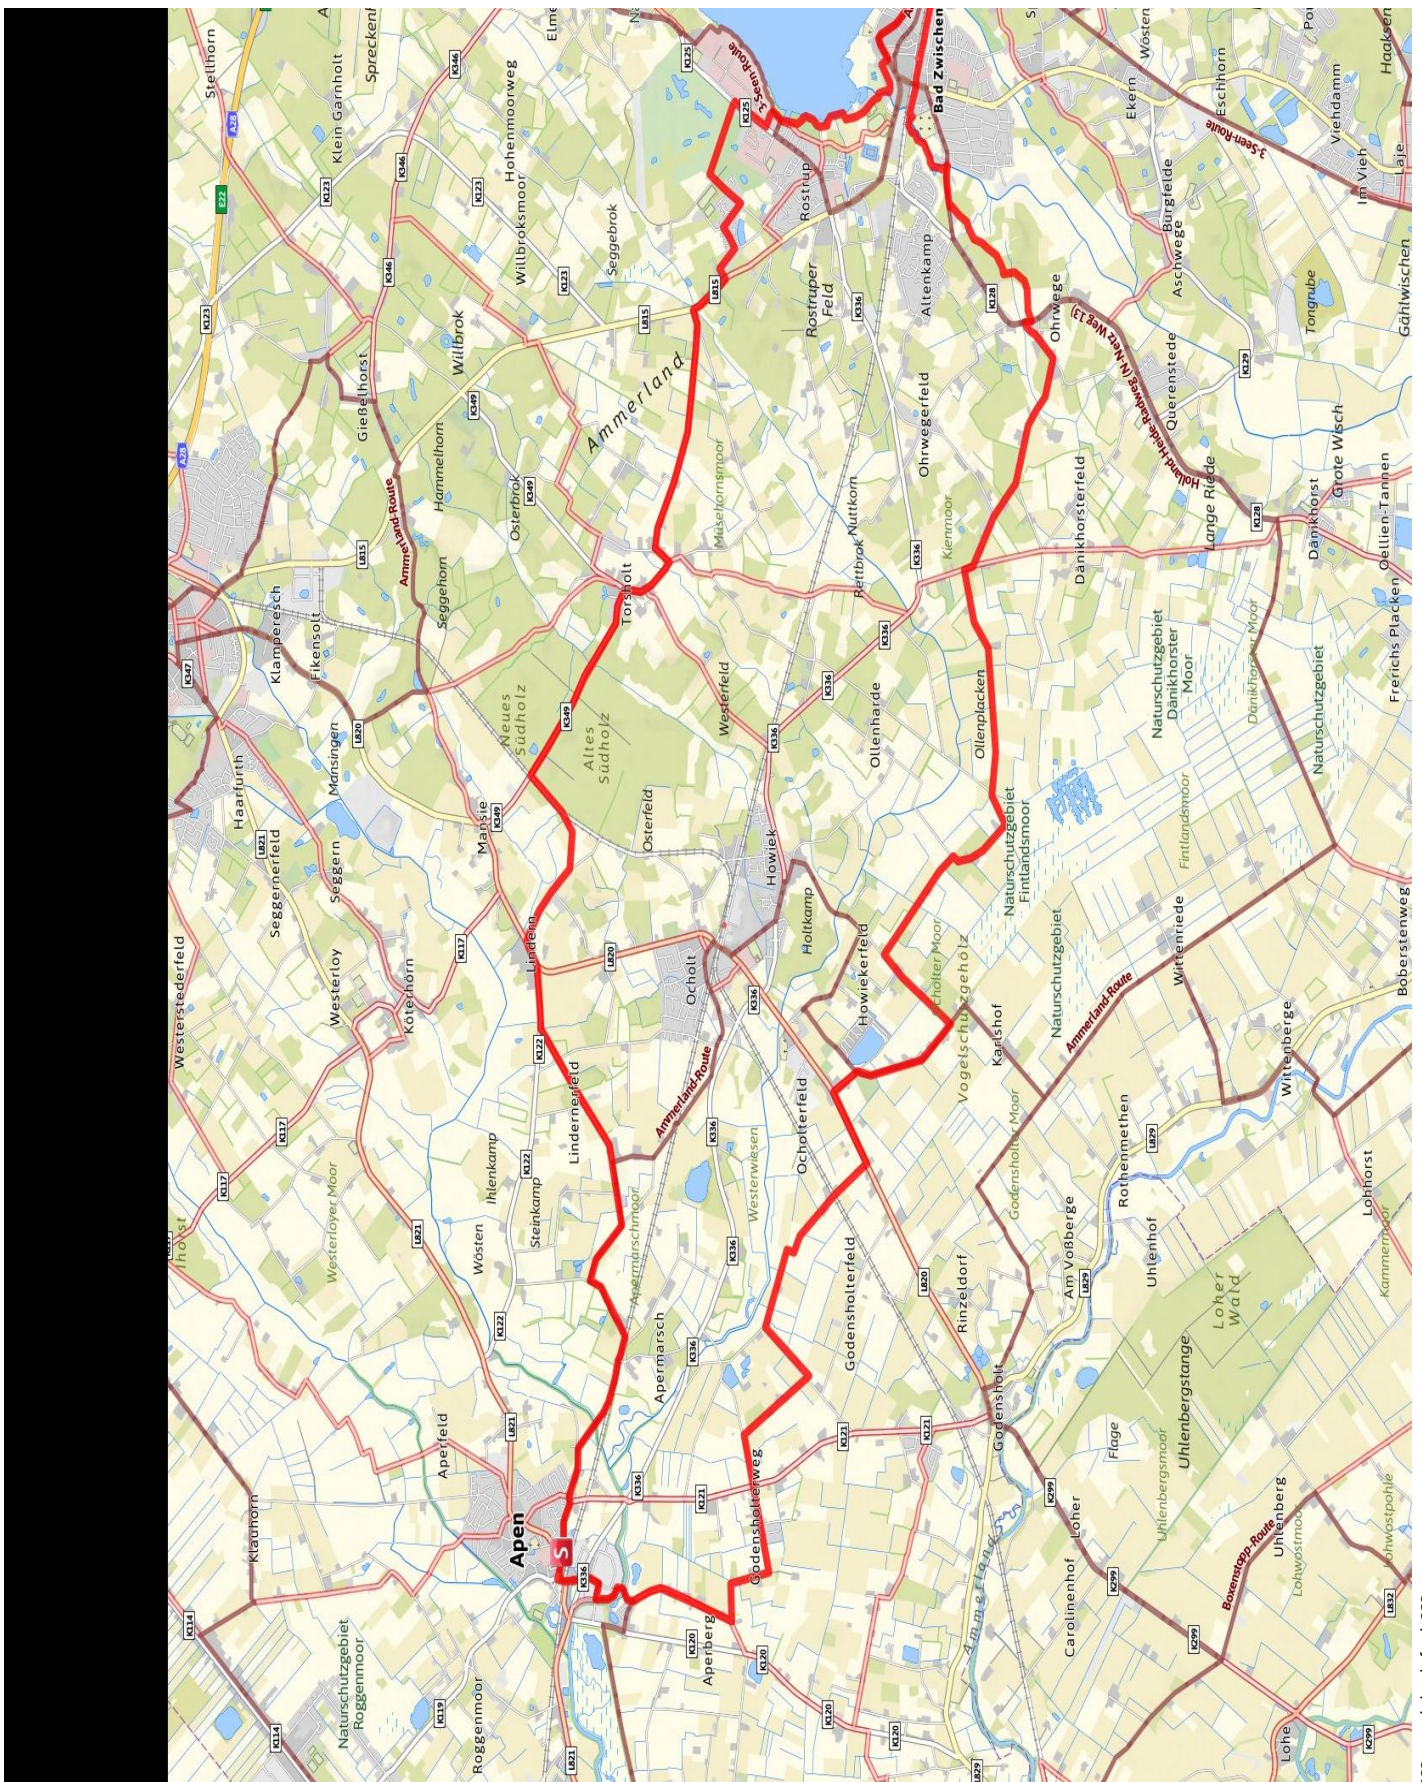

Tour 20: Vom Aper Tief ans Zwischenahner Meer

Länge 41,1 km Dauer 2:44 h Höhe ▲ 12 m ▼ 12 m

???:copyright.default???