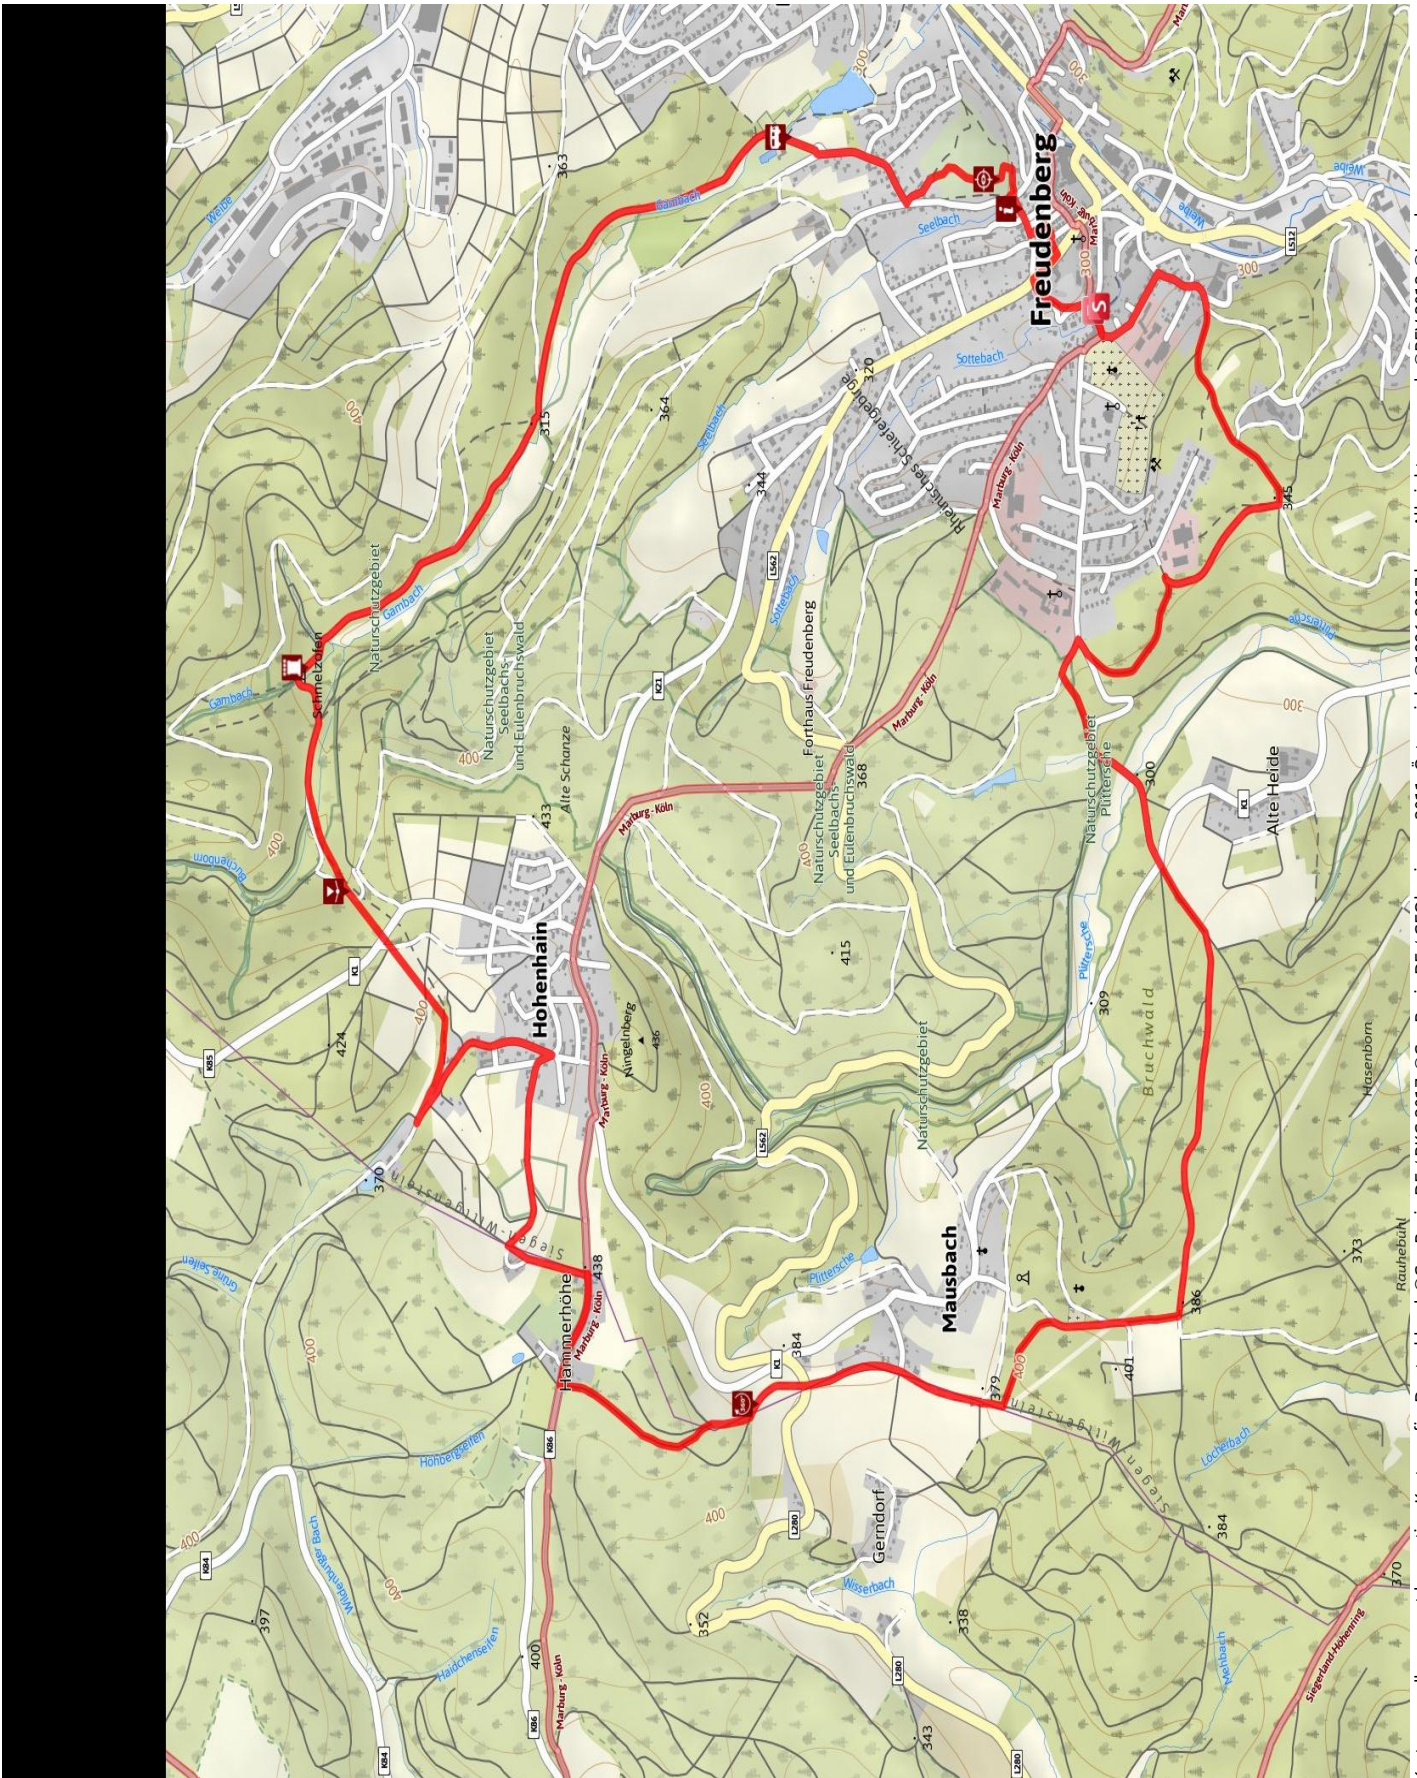

# Fachwerkweg Freudenberg

**Länge** 12,2 km    **Dauer** 3:30 h    **Höhenmeter** ▲ 231 m ▼ 229 m

Kartengrundlagen: outdooractive Kartografie; Deutschland: ©GeoBasis-DE / BKG 2017, ©GeoBasis-DE / GEObasis-nrw 2011, Österreich: ©1996-2017 here. All rights reserved, ©BEV 2012, ©Land Vorarlberg, Italien: ©1994-2017 here. All rights reserved, ©Autonome Provinz Bozen – Südtirol – Abteilung Natur, Landschaft und Raumentwicklung, Schweiz: Geodata ©swisstopo