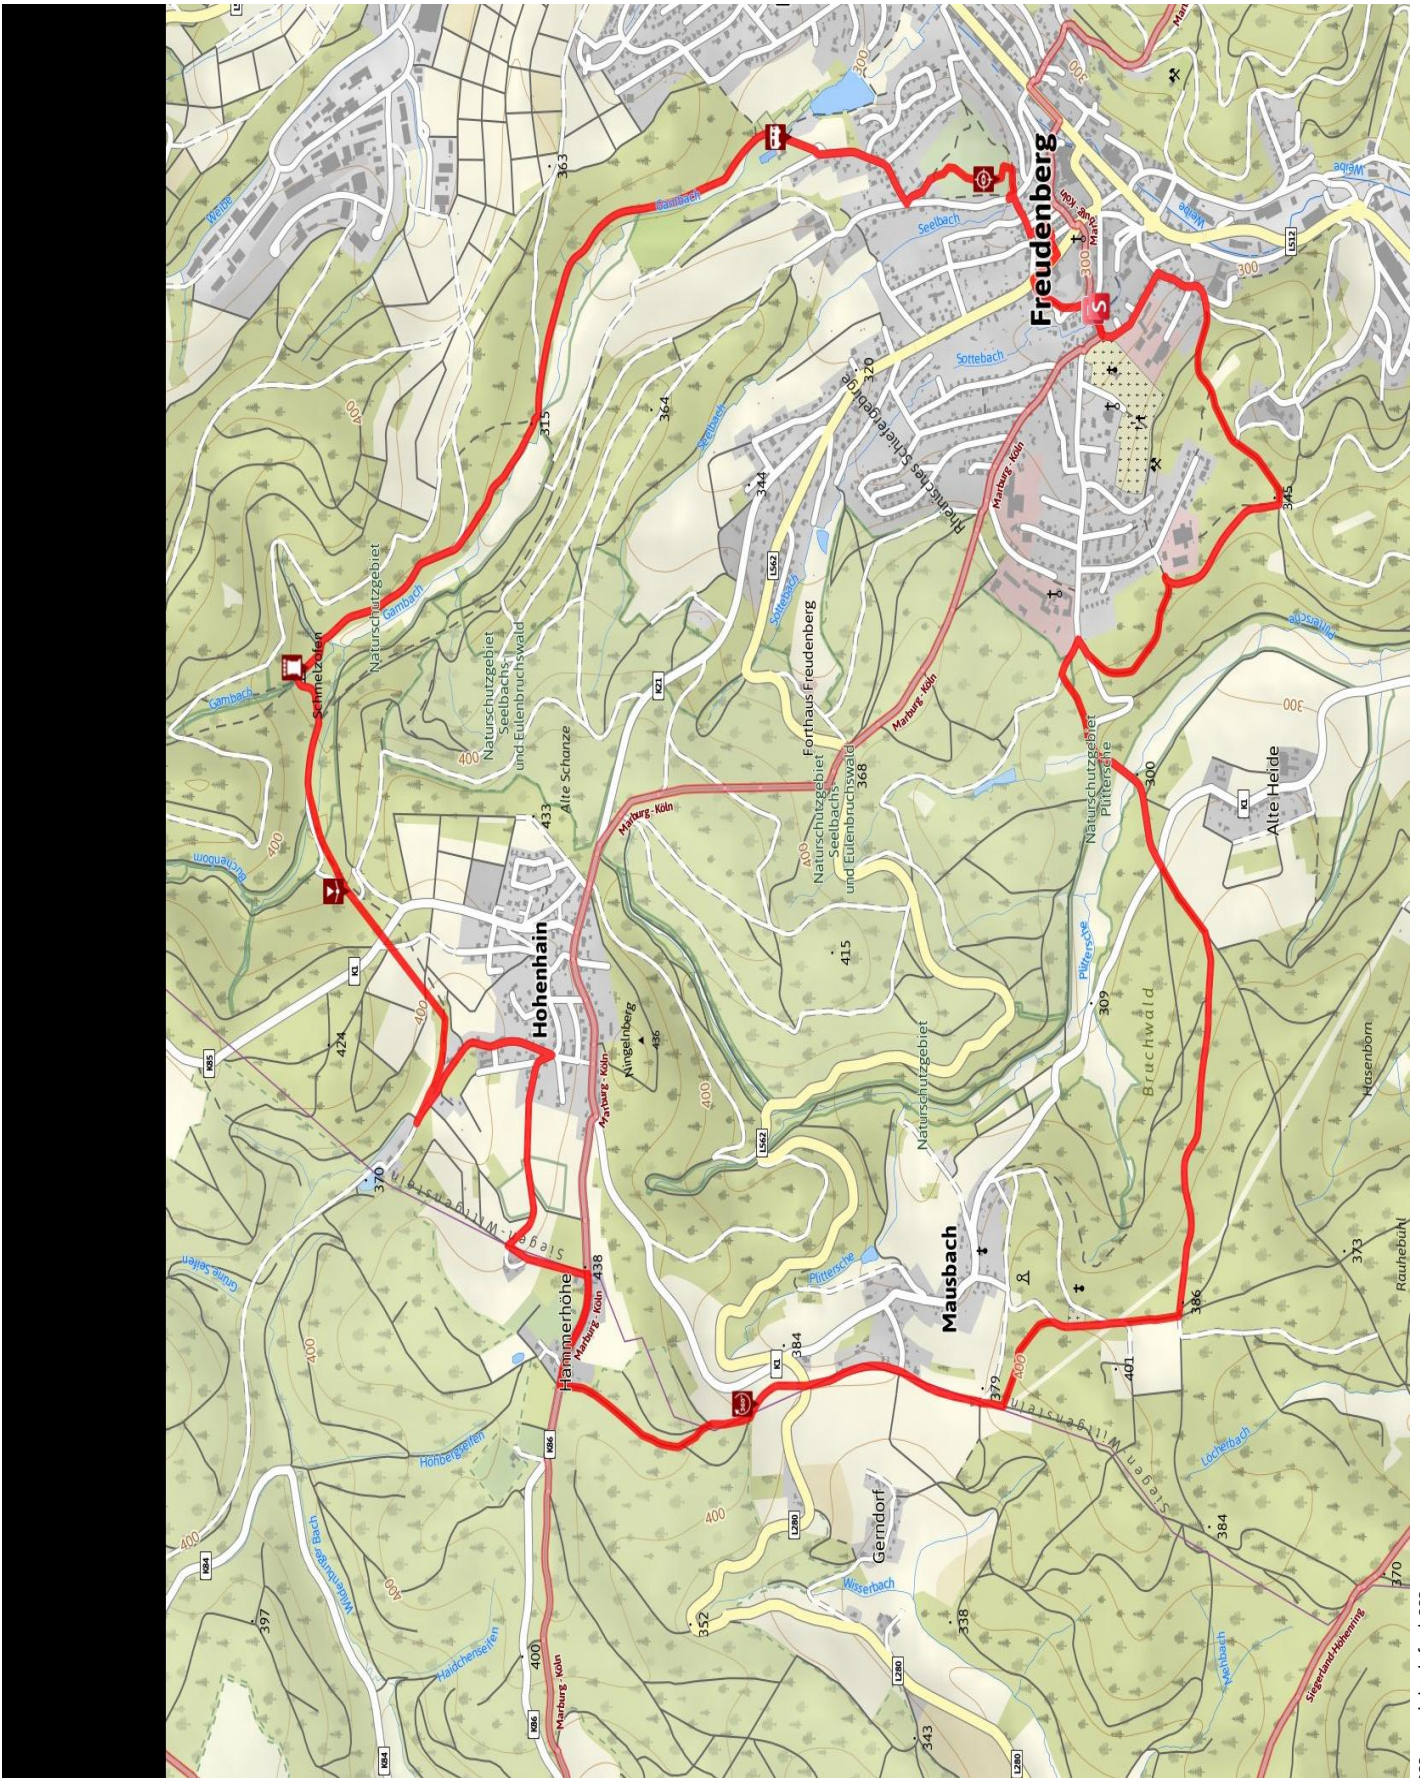

## Fachwerkweg Freudenberg

Länge 12,2 km    Dauer 3:30 h    Höhe ▲ 231 m ▼ 229 m

???:copyright:default???