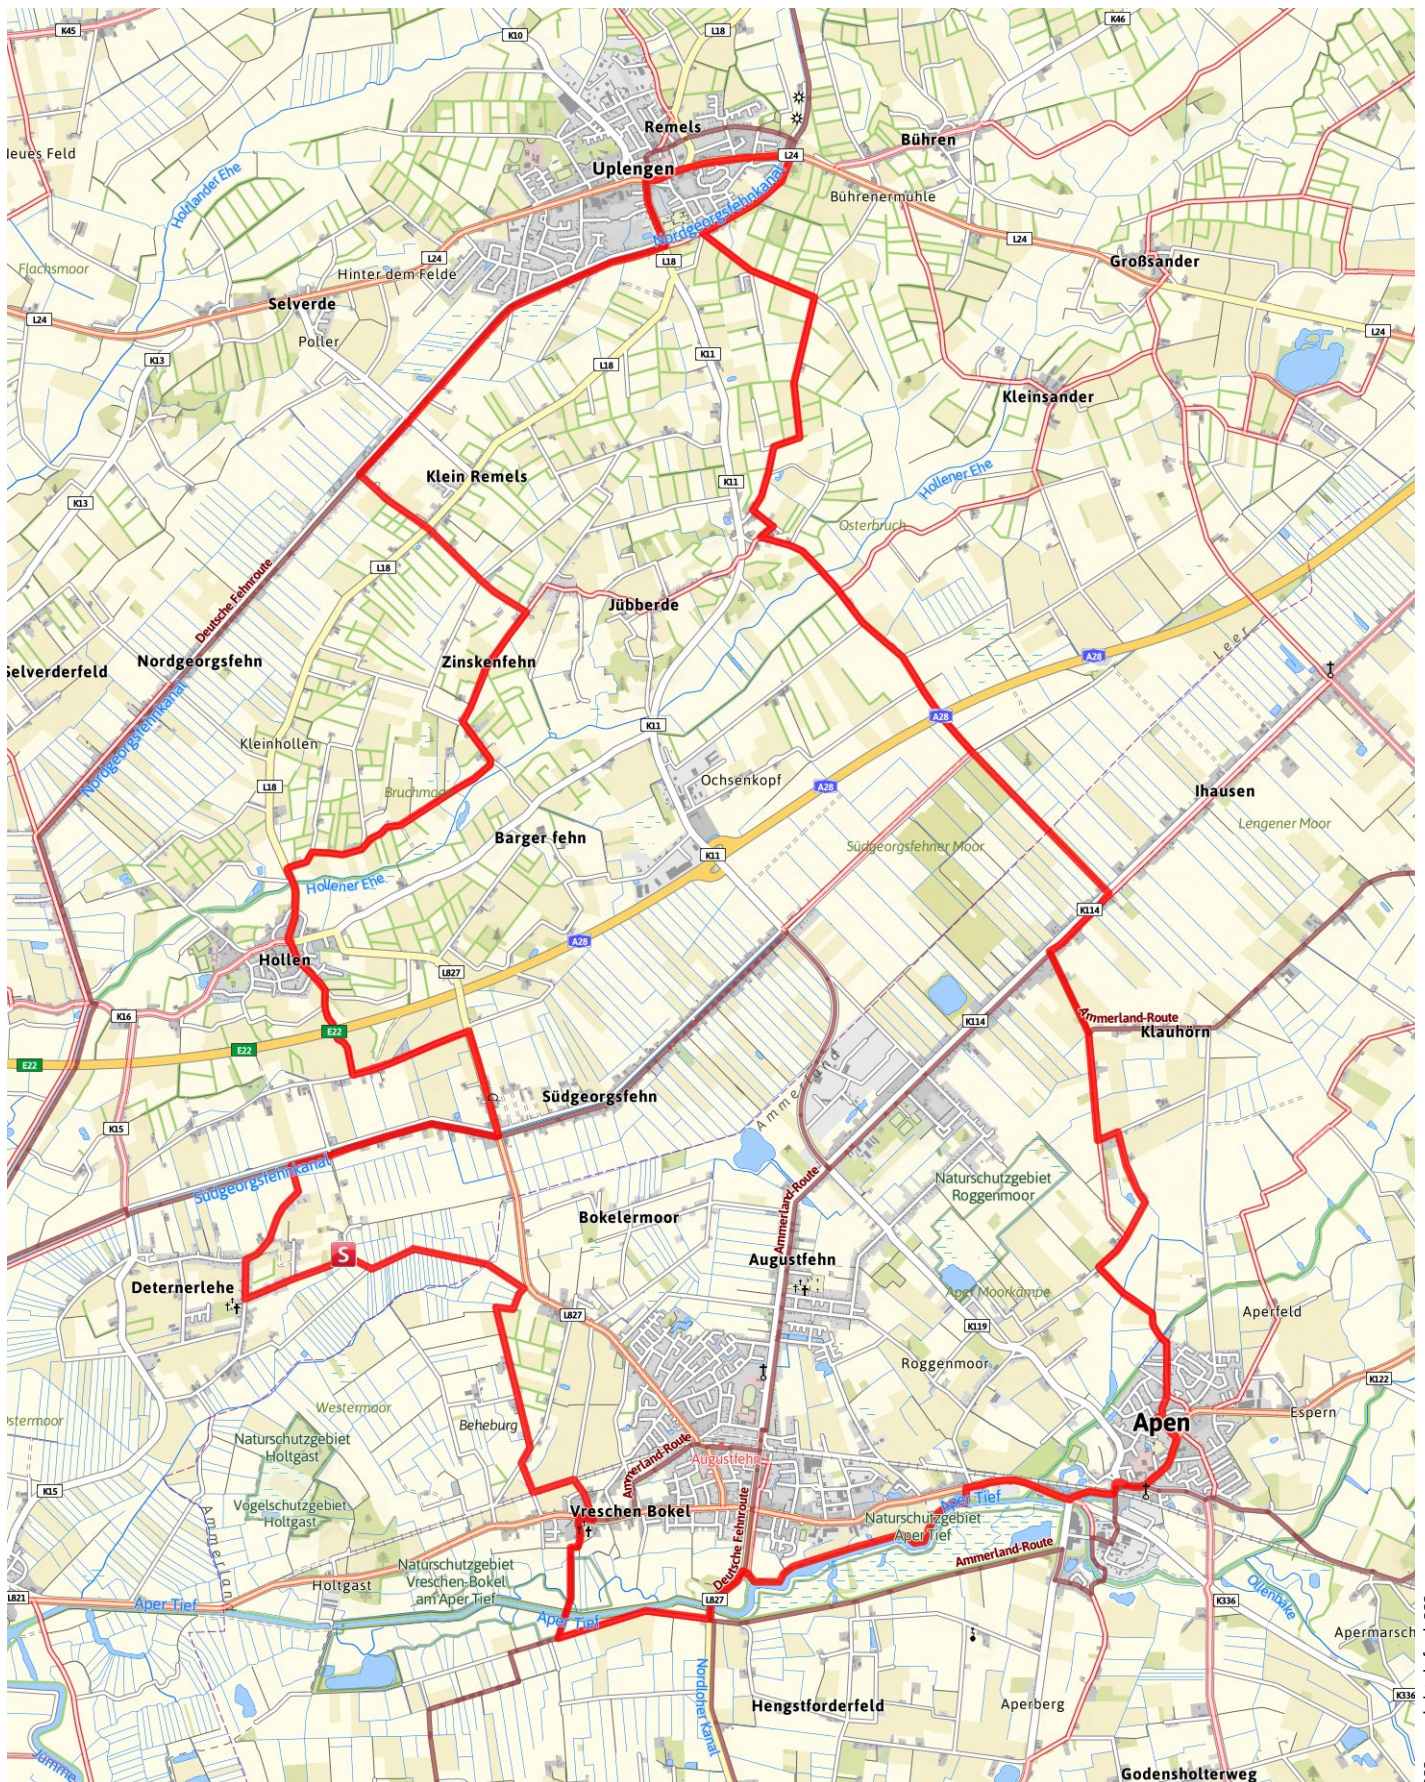

Tour 18: In das ostfriesische Binnenland

Länge 39,5 km Dauer 2:39 h Höhe ▲ 16 m ▼ 16 m

???:copyright.default???