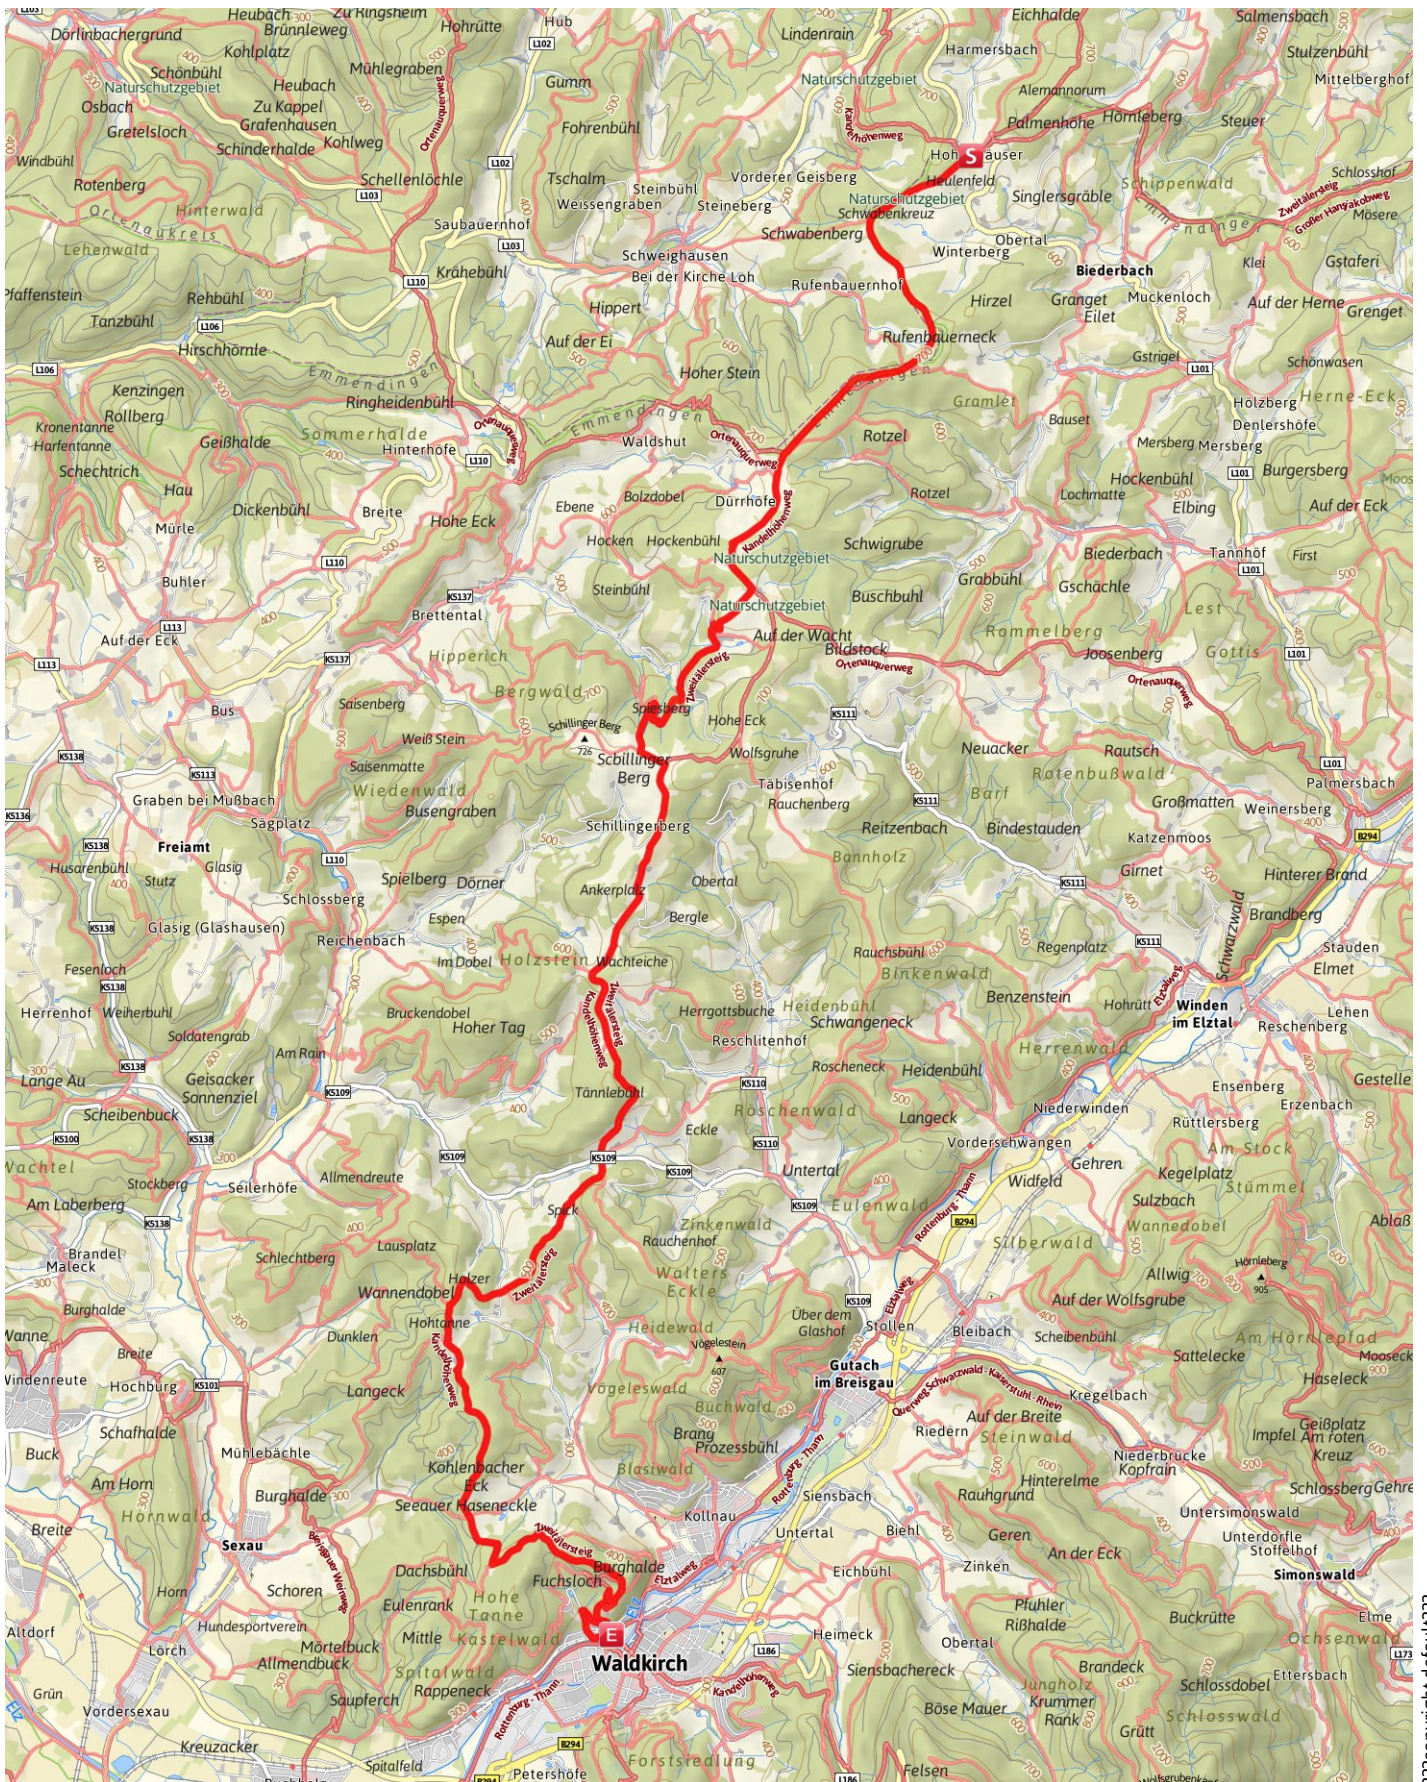

ZweiTälerSteig - Etappe 5

Länge 22,8 km Dauer 7:00 h Höhe ▲ 326 m ▼ 723 m

???:copyright.default???