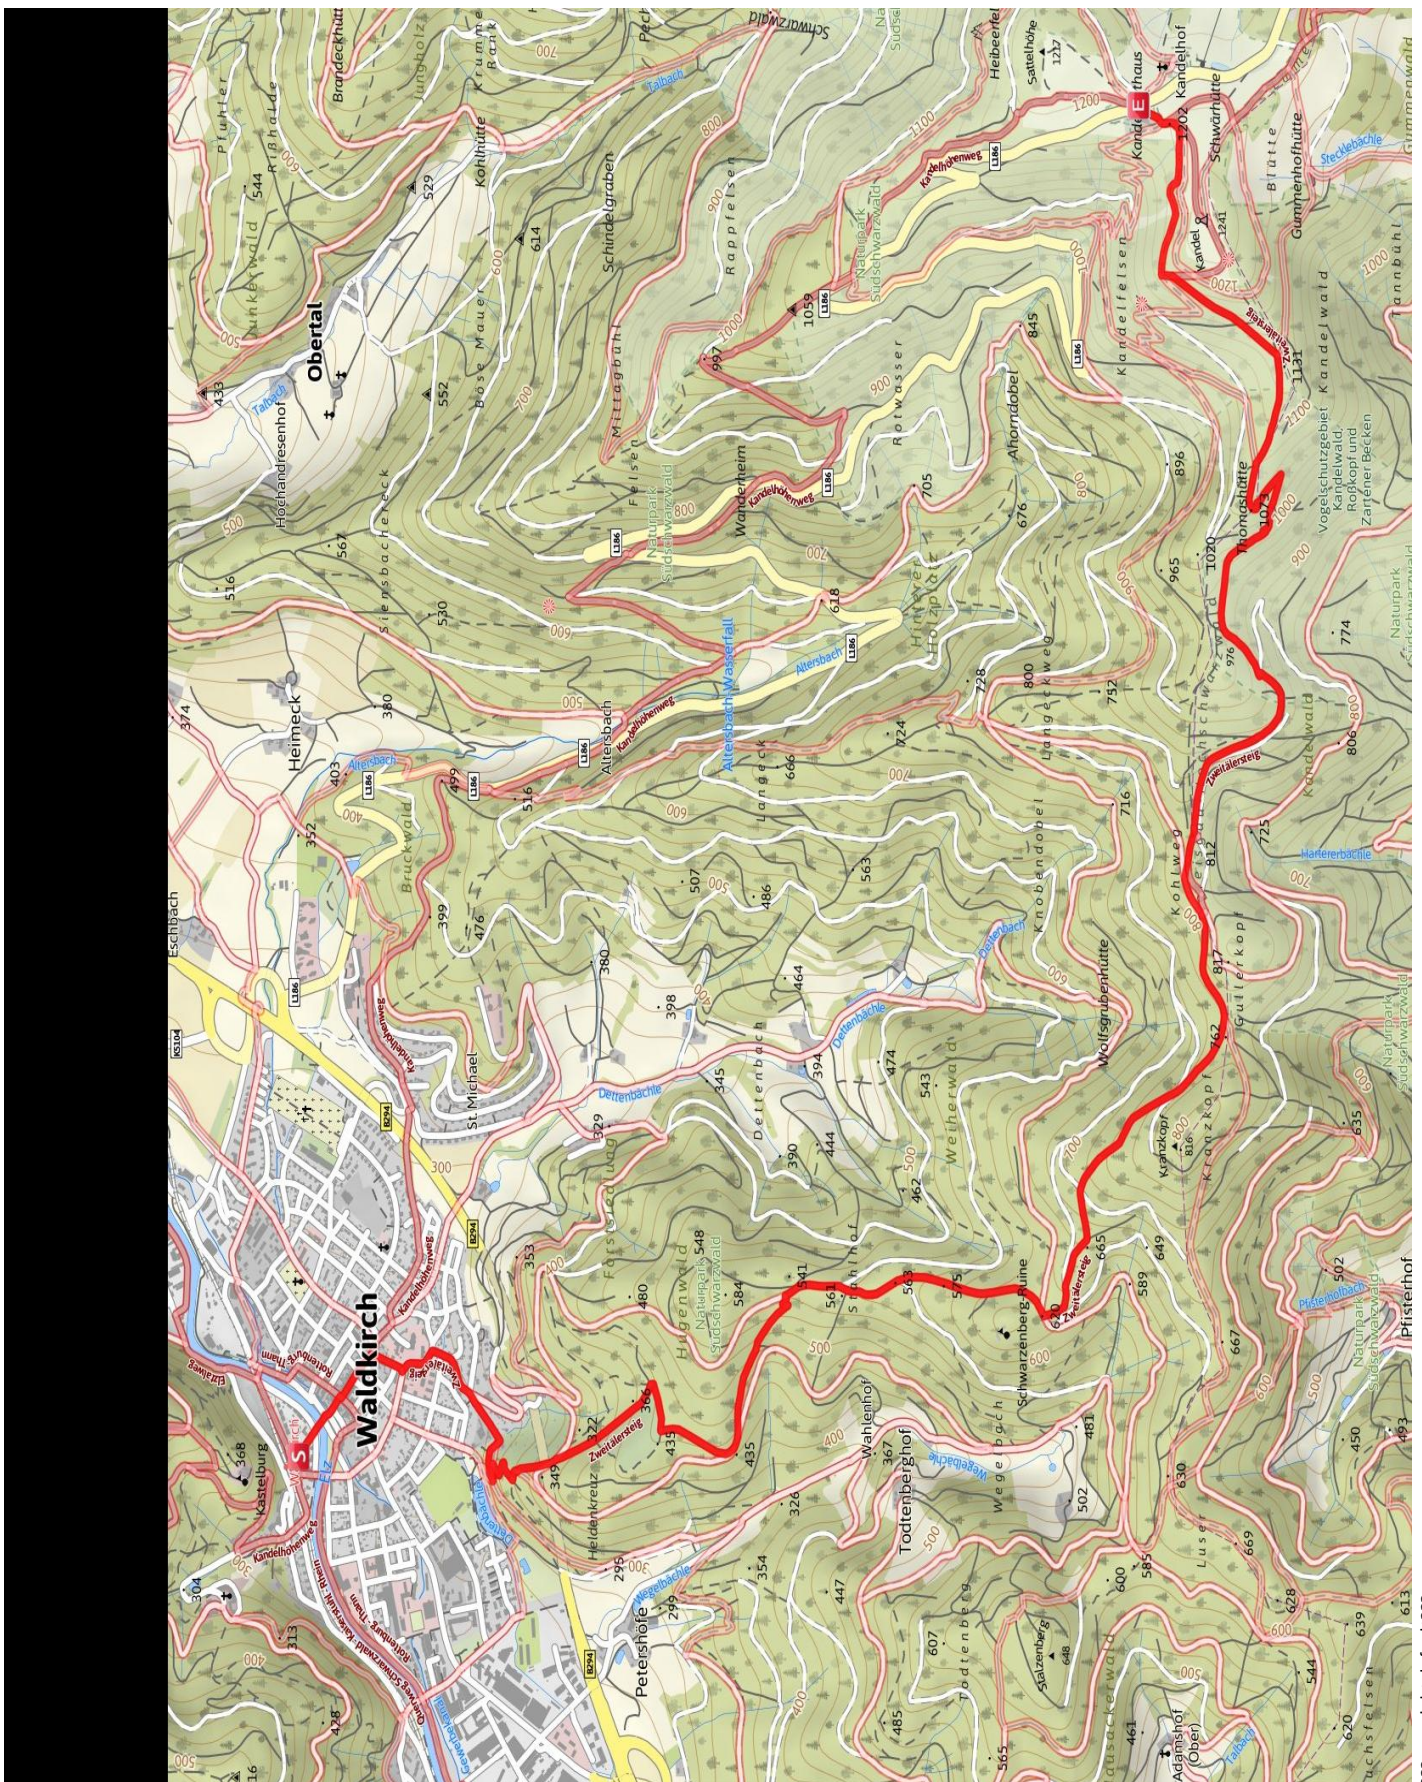

ZweiTalerSteig - Etappe 1

Lange 9,9 km Dauer 5:00 h Hohe ▲ 943 m ▼ 3 m

???:copyright.default???