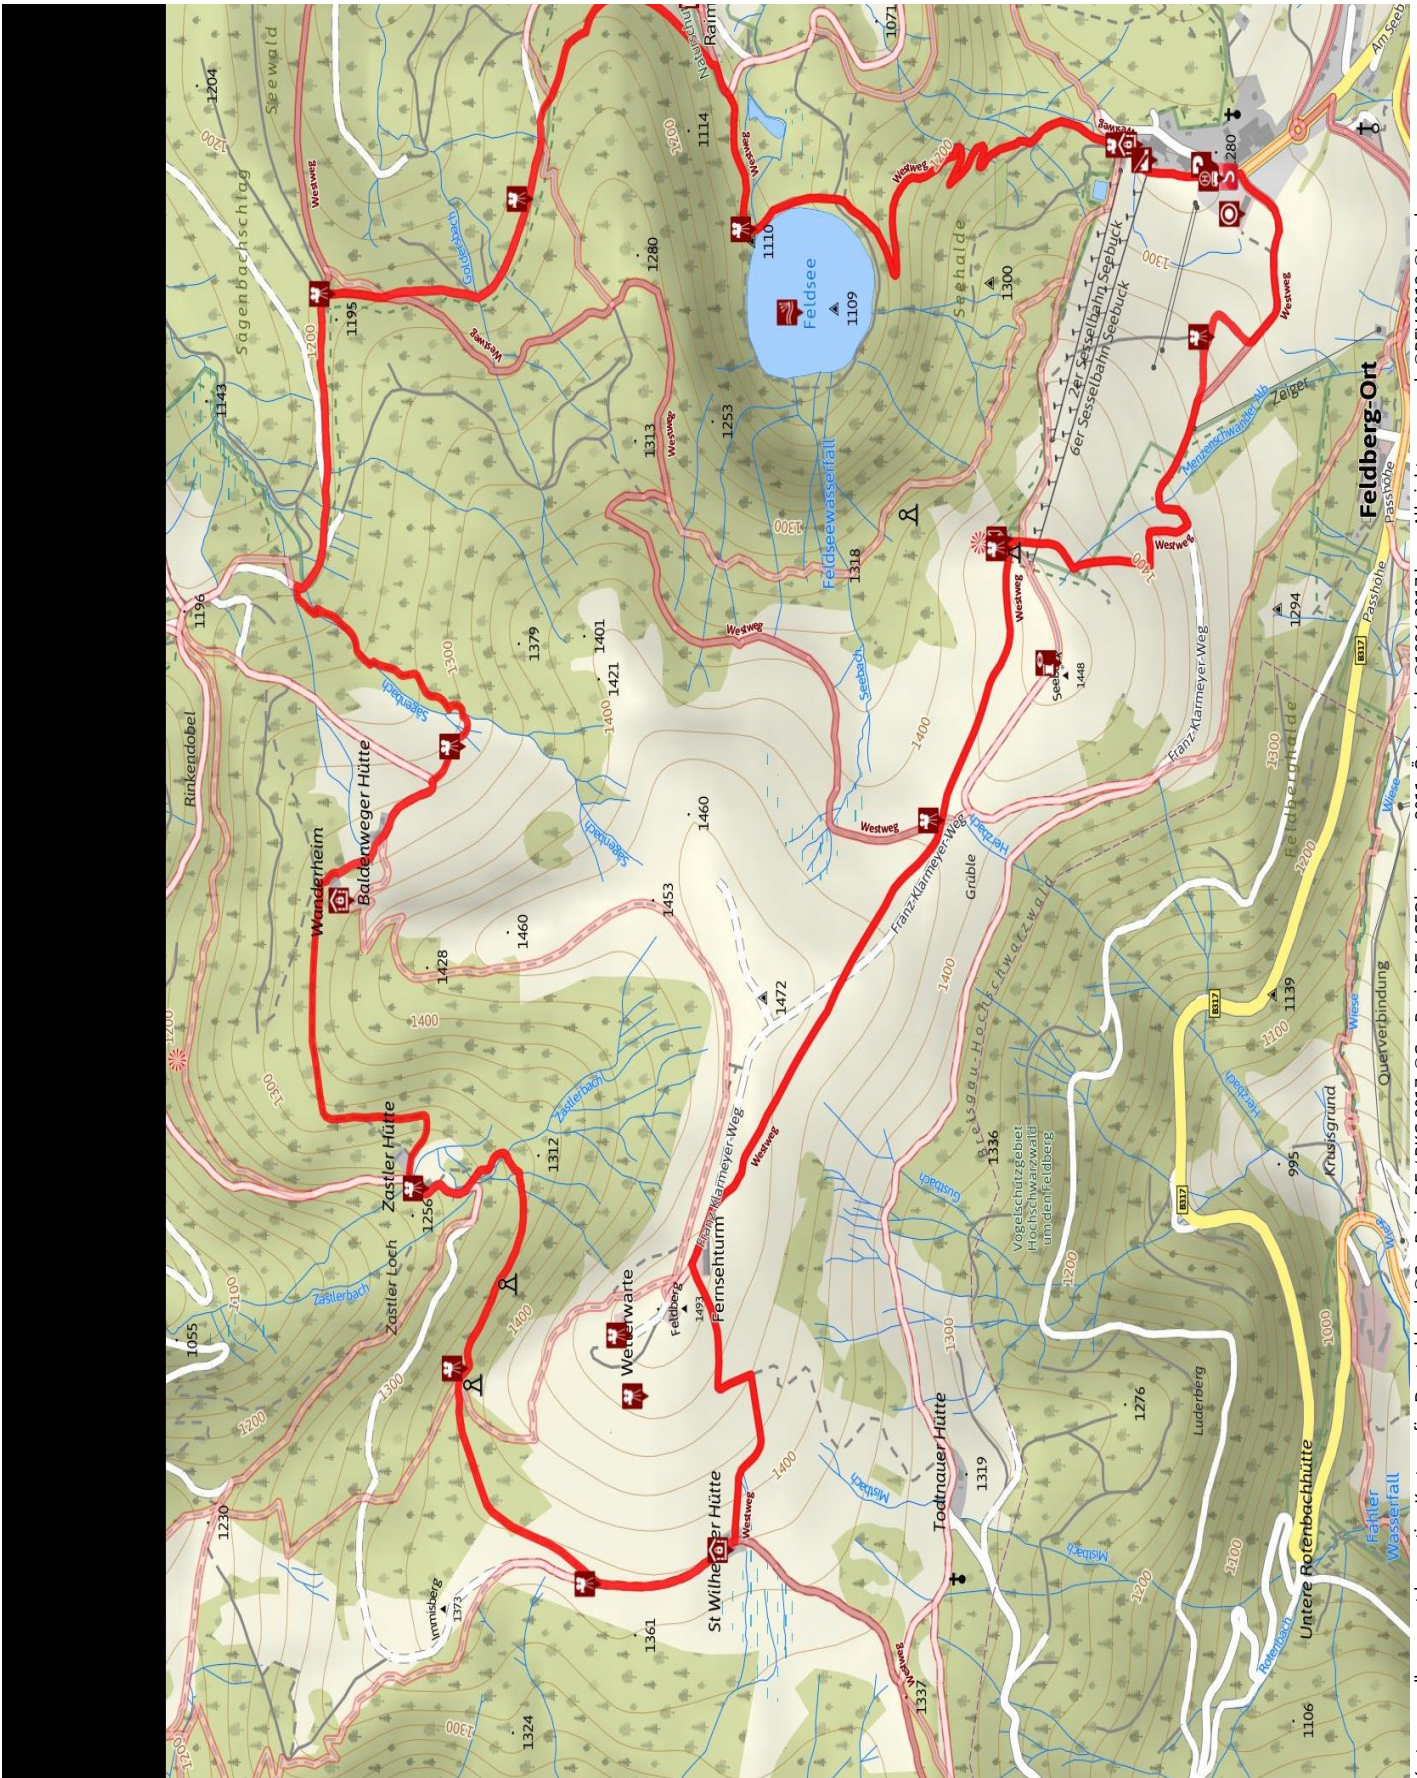

# Feldbergsteig (Premiumweg)

Länge 12,5 km    Dauer 5:00 h    Höhenmeter ▲ 468 m ▼ 468 m

Kartengrundlagen: outdooractive Kartografie; Deutschland: ©GeoBasis-DE / GeoBasis-nrw 2011, Österreich: ©1996-2017 here. All rights reserved, ©BEV 2012, ©Land Vorarlberg, Italien: ©1994-2017 here. All rights reserved, ©Autonome Provinz Bozen – Südtirol – Abteilung Natur, Landschaft und Raumentwicklung, Schweiz: Geodata ©swisstopo