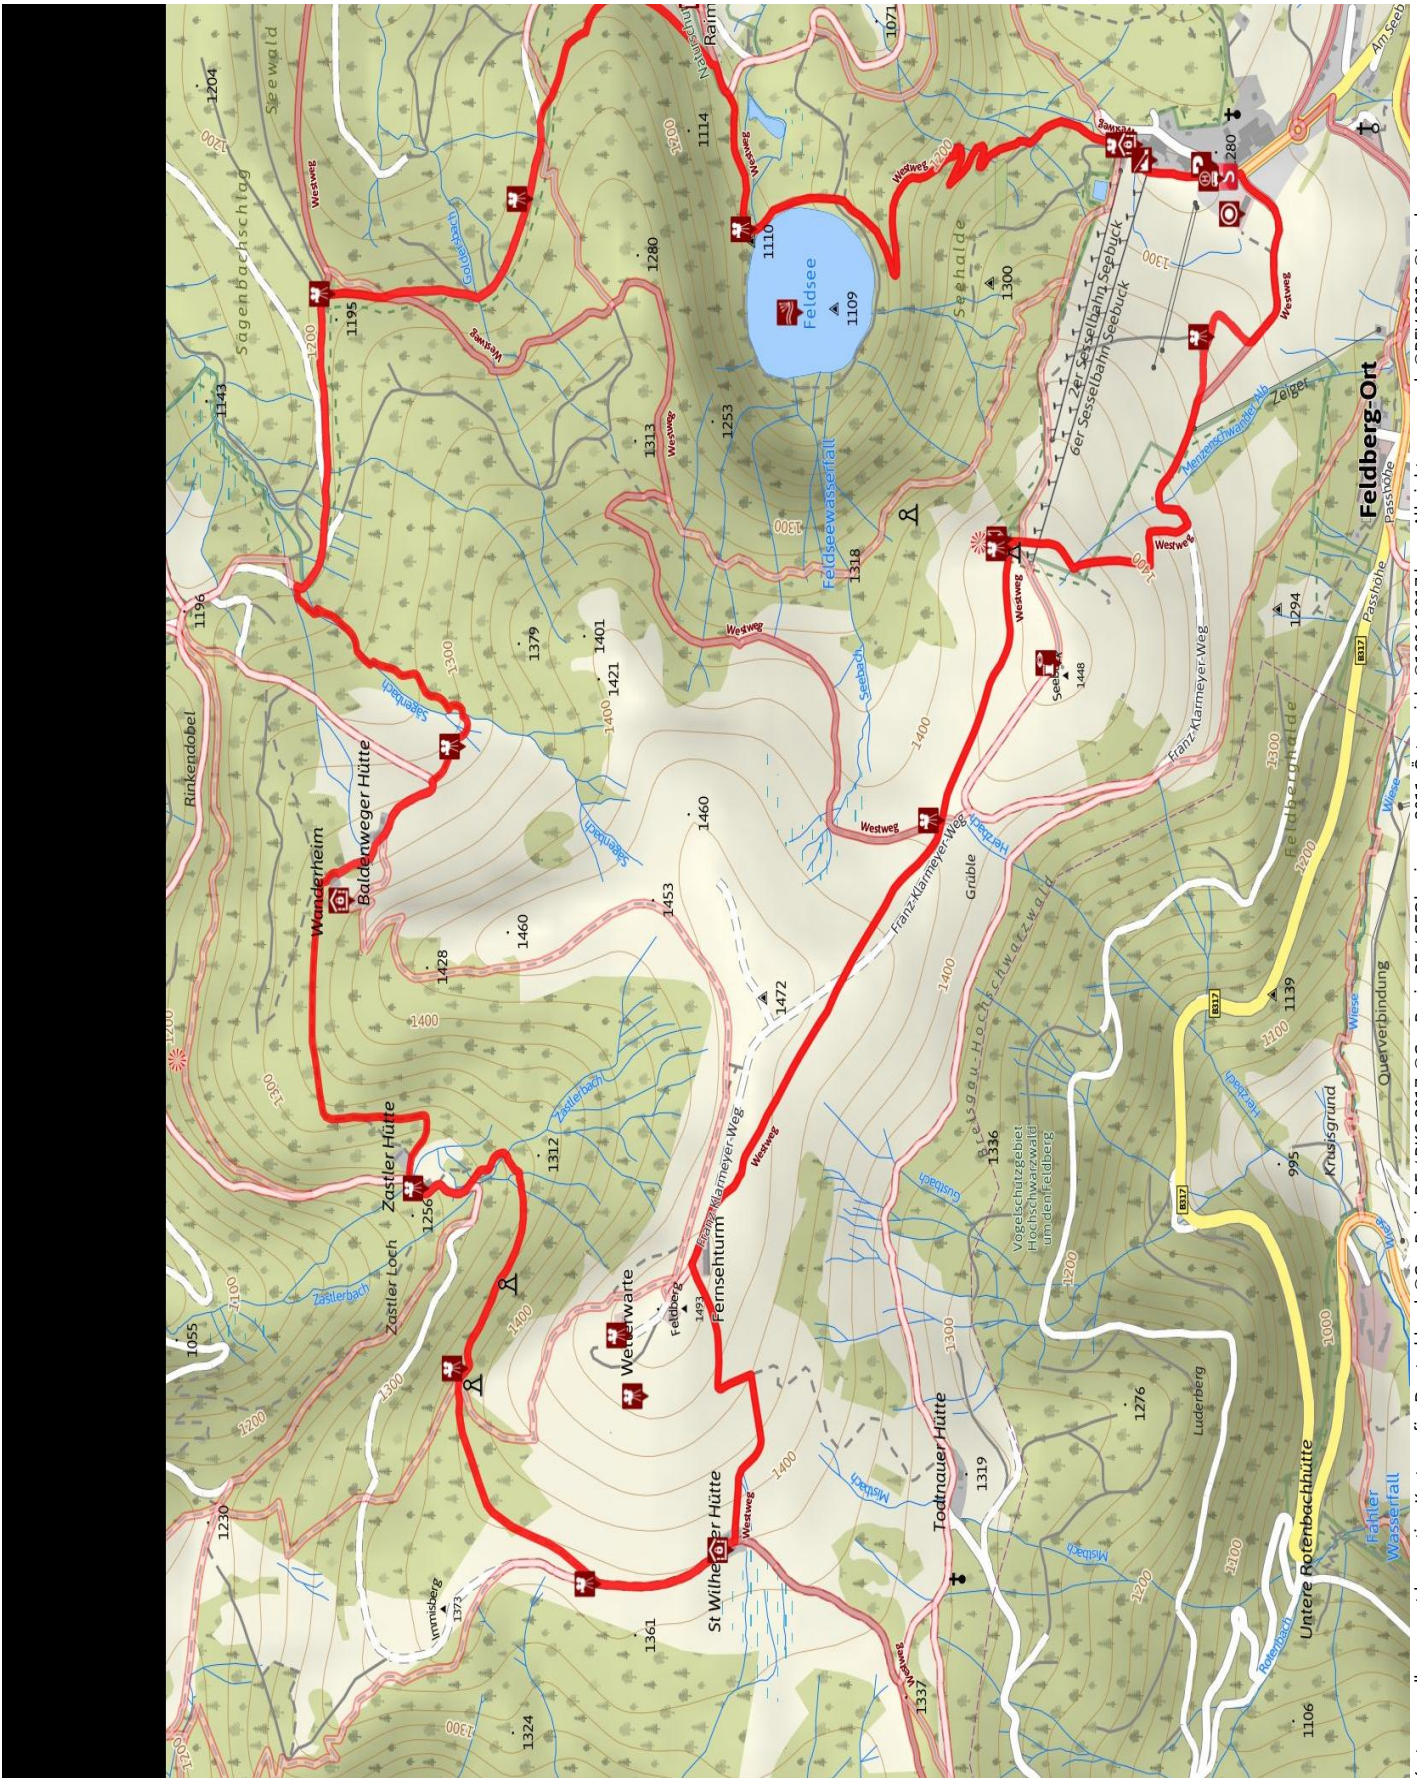

Feldbergsteig (Premiumweg)

Länge 12,5 km Dauer 5:00 h Höhenmeter ▲ 468 m ▼ 468 m

Kartengrundlagen: outdooractive Kartografie; Deutschland: ©GeoBasis-DE / GeoBasis-nrw 2011, Österreich: ©1996-2017 here. All rights reserved, ©BEV 2012, ©Land Vorarlberg, Italien: ©1994-2017 here. All rights reserved, ©Autonome Provinz Bozen – Südtirol – Abteilung Natur, Landschaft und Raumentwicklung, Schweiz: Geodata ©swisstopo