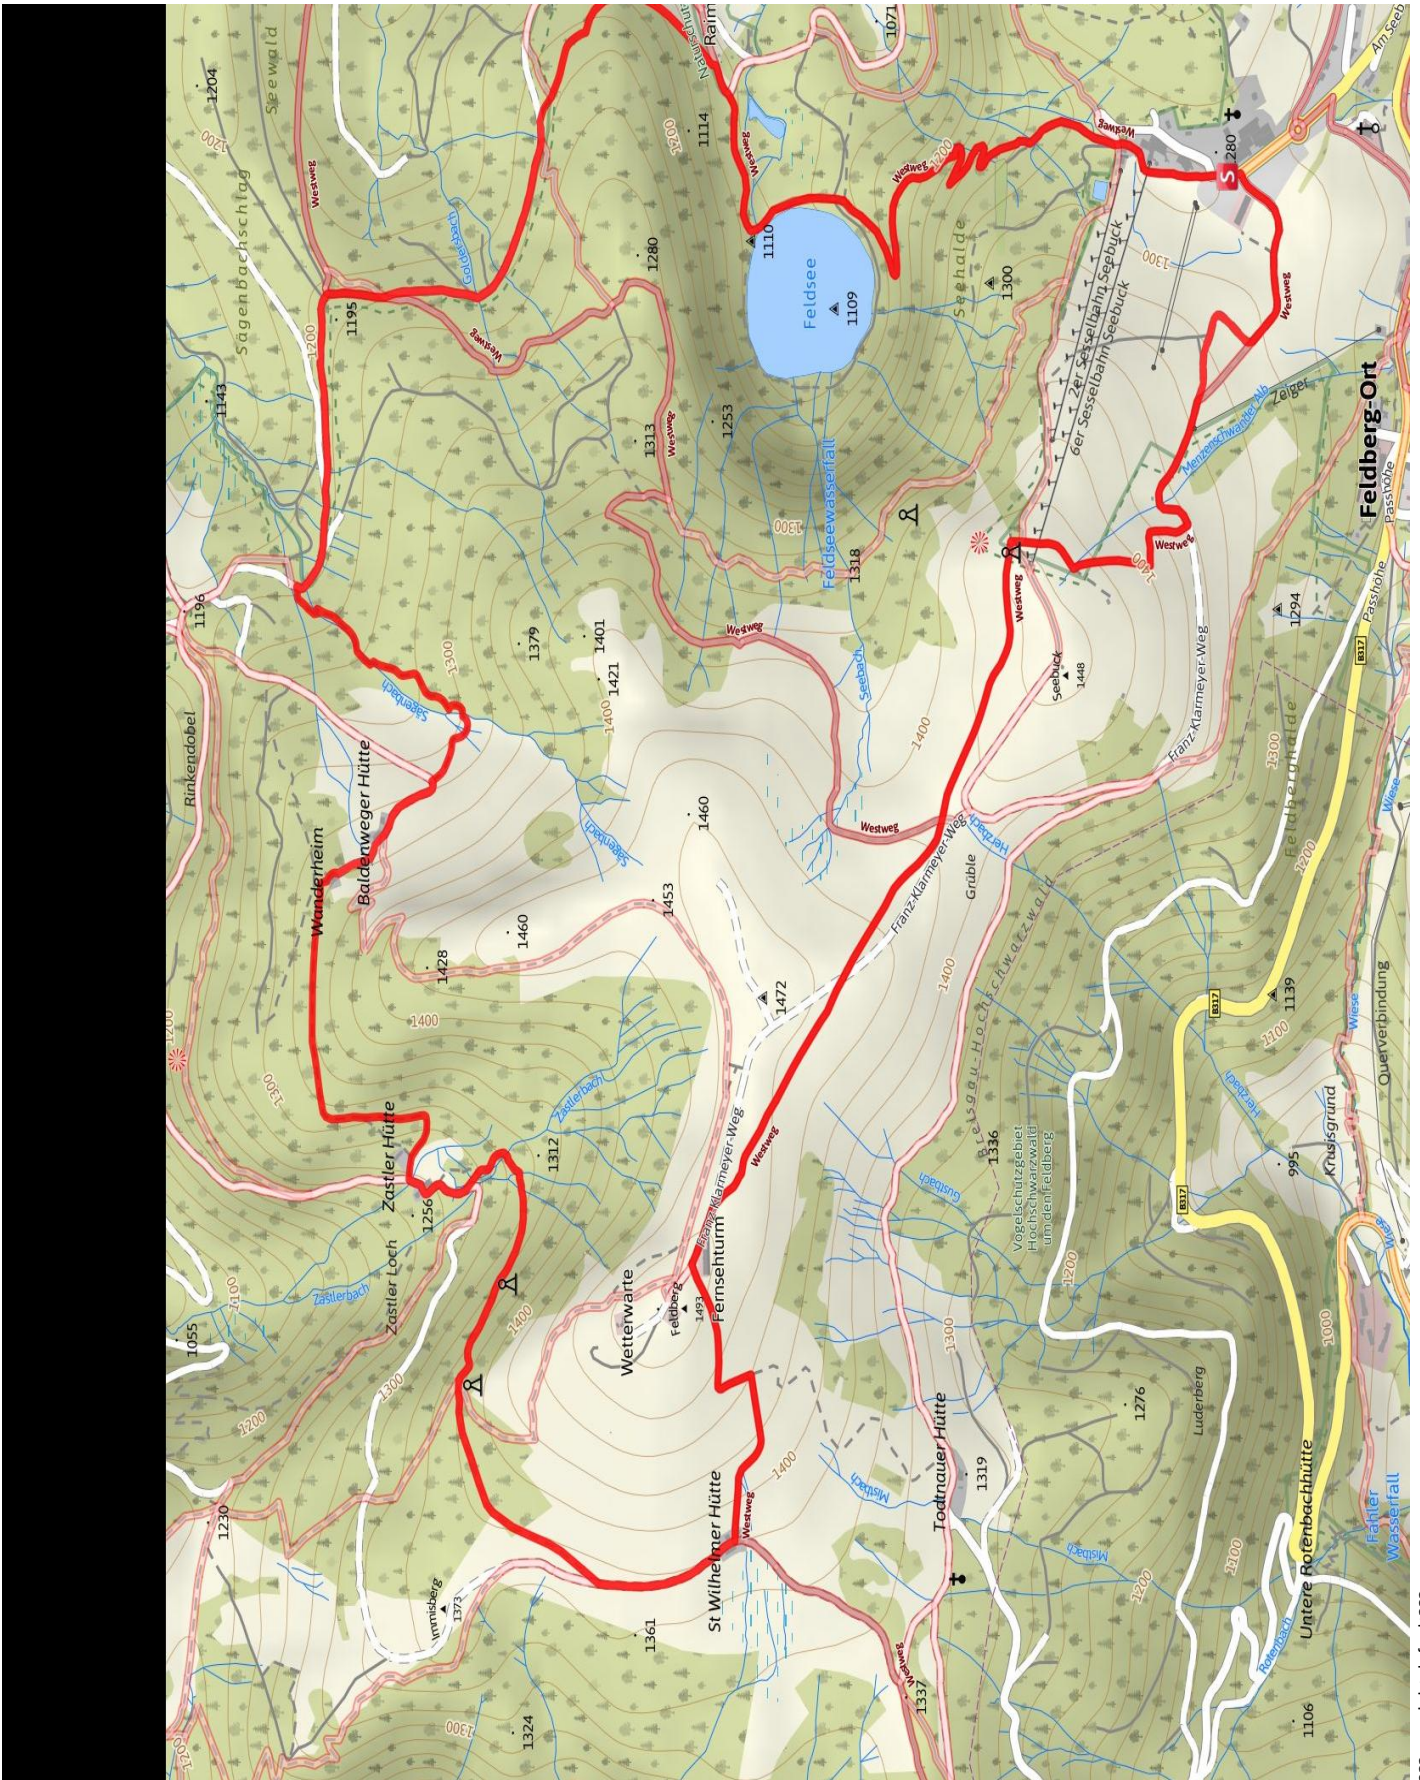

Feldbergsteig (Premiumweg)

Länge 12,5 km Dauer 5:00 h Höhe ▲ 468 m ▼ 468 m

???:copyright.default???