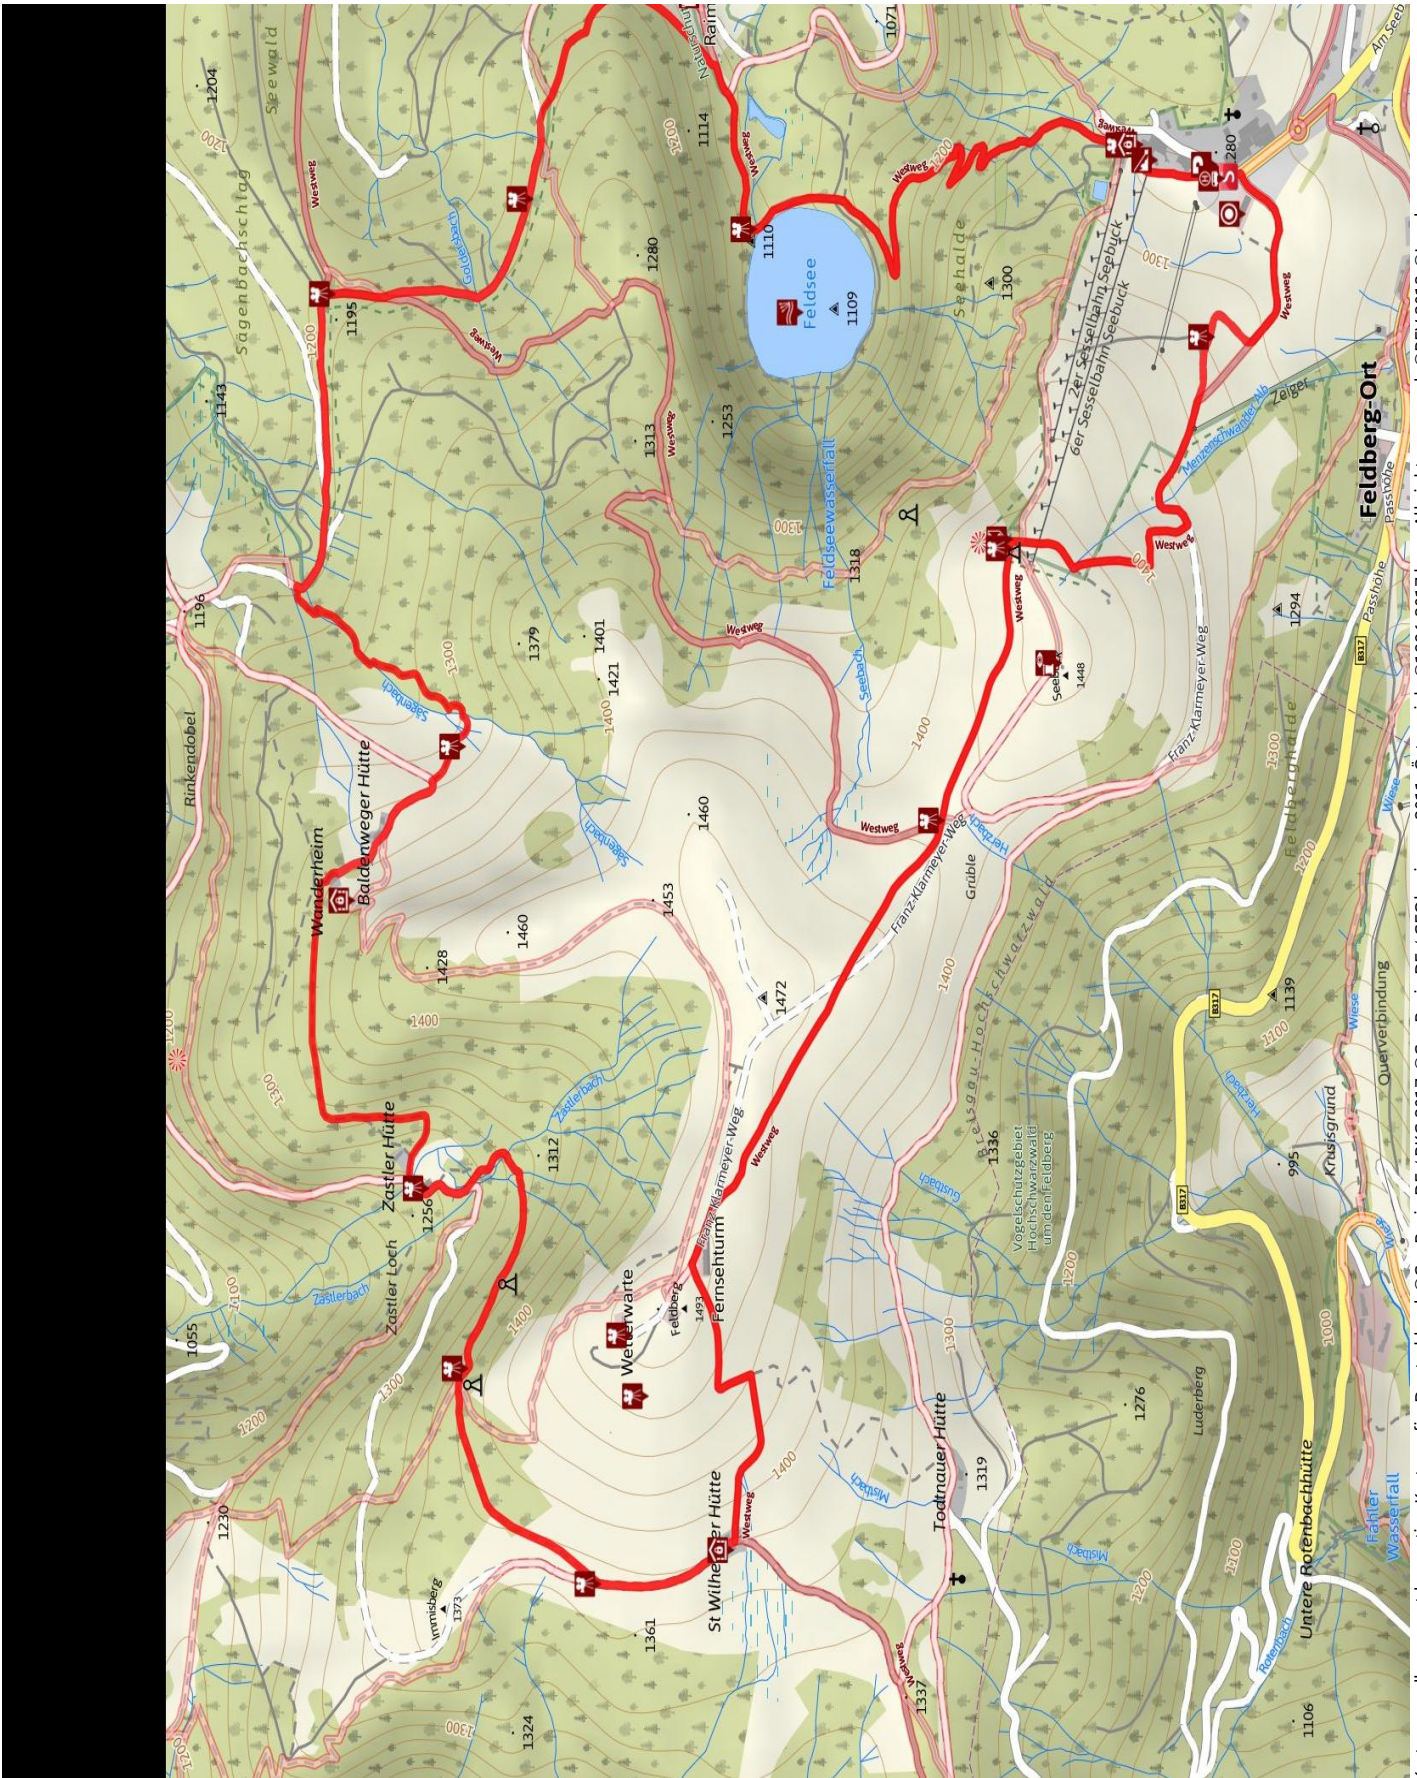

Feldbergsteig (Premiumweg)

Länge 12,5 km Dauer 5:00 h Höhenmeter ▲ 468 m ▼ 468 m

Kartengrundlagen: outdooractive Kartografie; Deutschland: ©GeoBasis-DE / GeoBasis-nrw 2011, Österreich: ©1996-2017 here. All rights reserved, ©BEV 2012, ©Land Vorarlberg, Italien: ©1994-2017 here. All rights reserved, ©Autonome Provinz Bozen – Südtirol – Abteilung Natur, Landschaft und Raumentwicklung, Schweiz: Geodata ©swisstopo