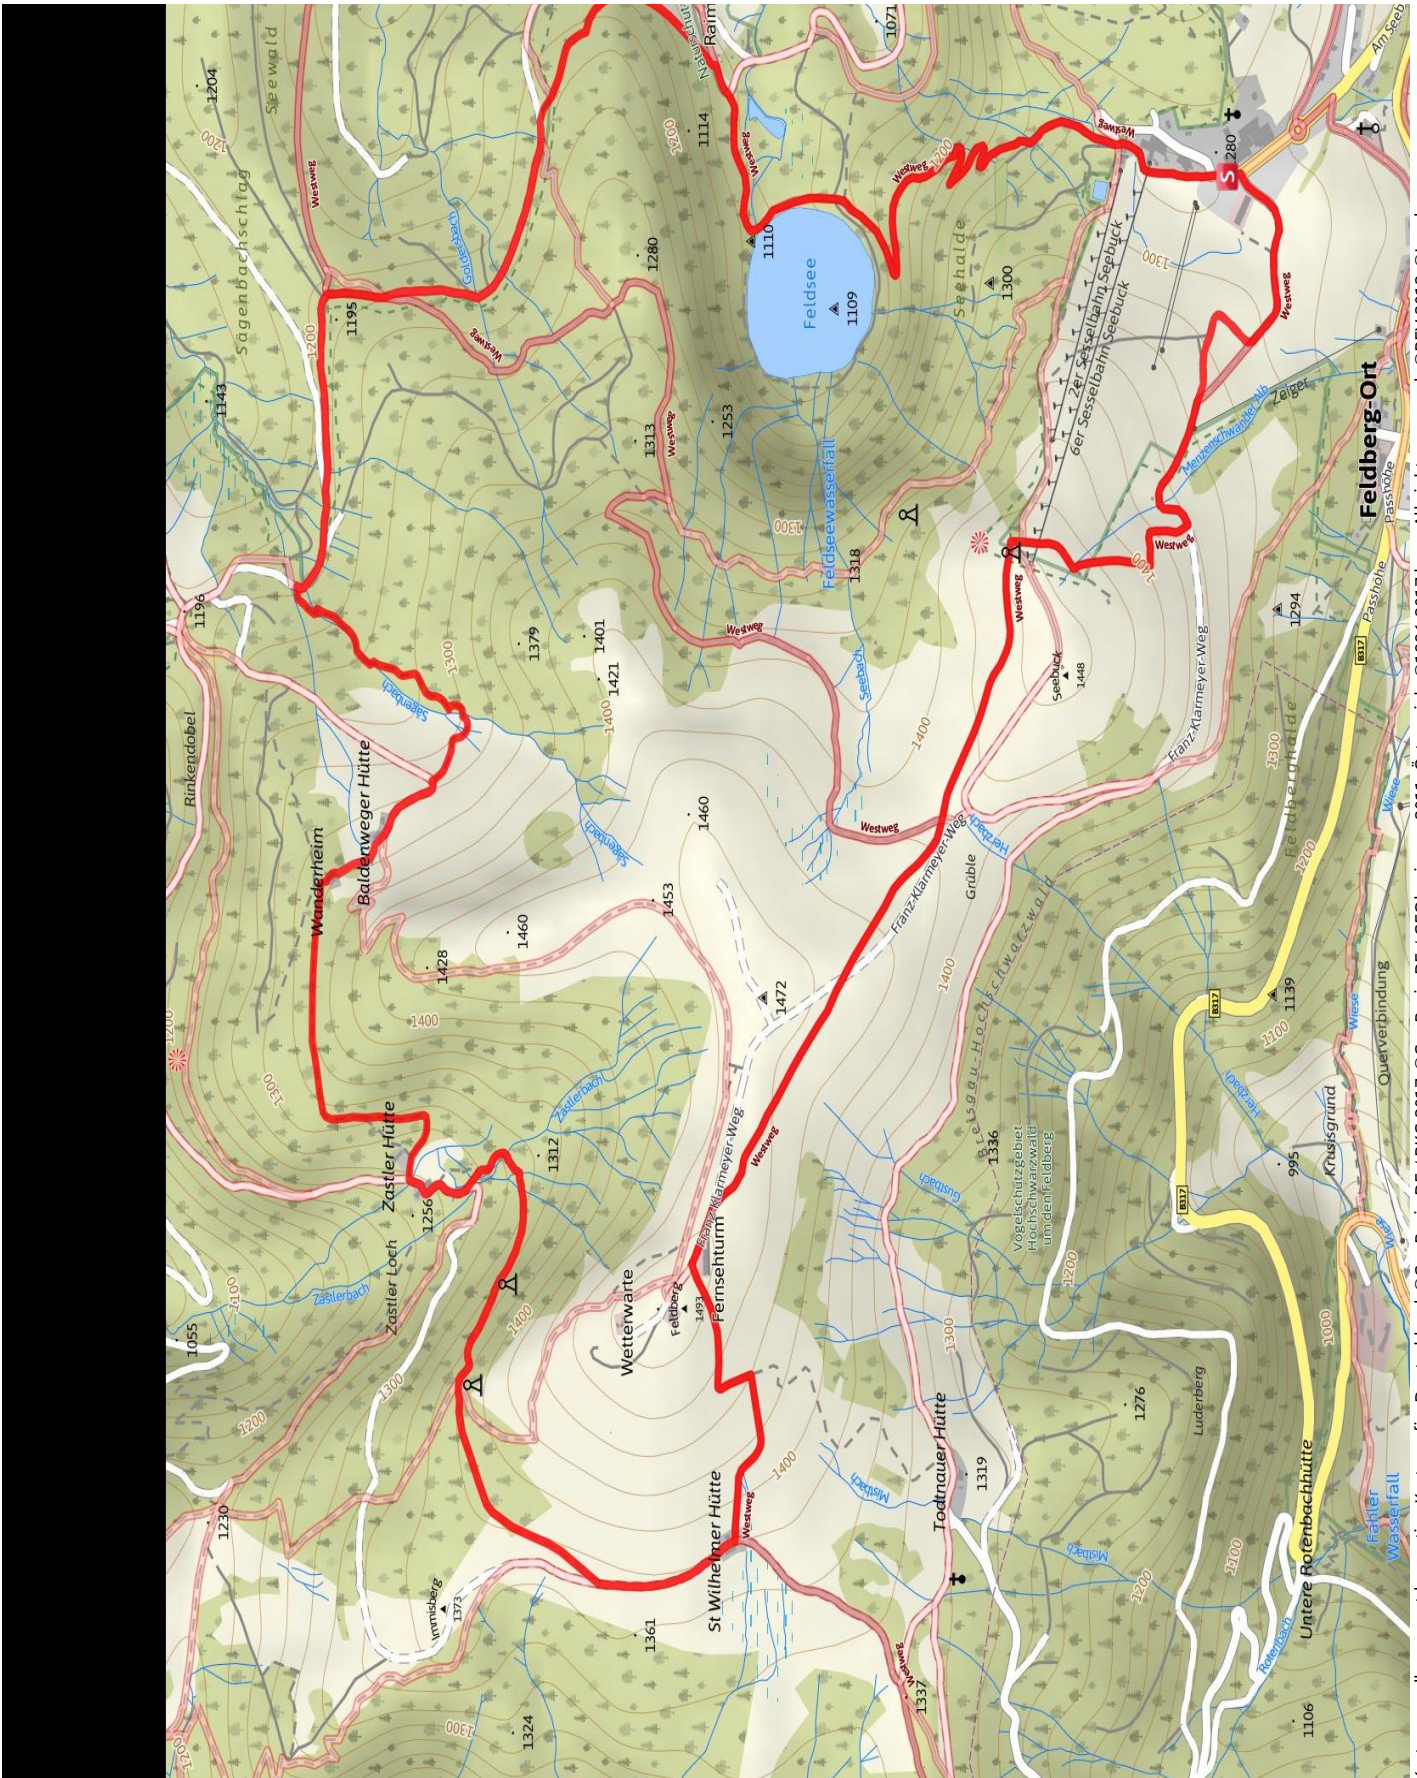

Feldbergsteig (Premiumweg)

Länge 12,5 km Dauer 5:00 h Höhe ▲ 468 m ▼ 468 m

Kartengrundlagen: outdooractive Kartografie; Deutschland: ©GeoBasis-DE / GEObasis-nrw 2011, Österreich: ©1996-2017 here. All rights reserved, ©BEV 2012, ©Land Vorarlberg, Italien: ©1994-2017 here. All rights reserved, ©Autonome Provinz Bozen – Südtirol – Abteilung Natur, Landschaft und Raumentwicklung, Schweiz: Geodata ©swisstopo