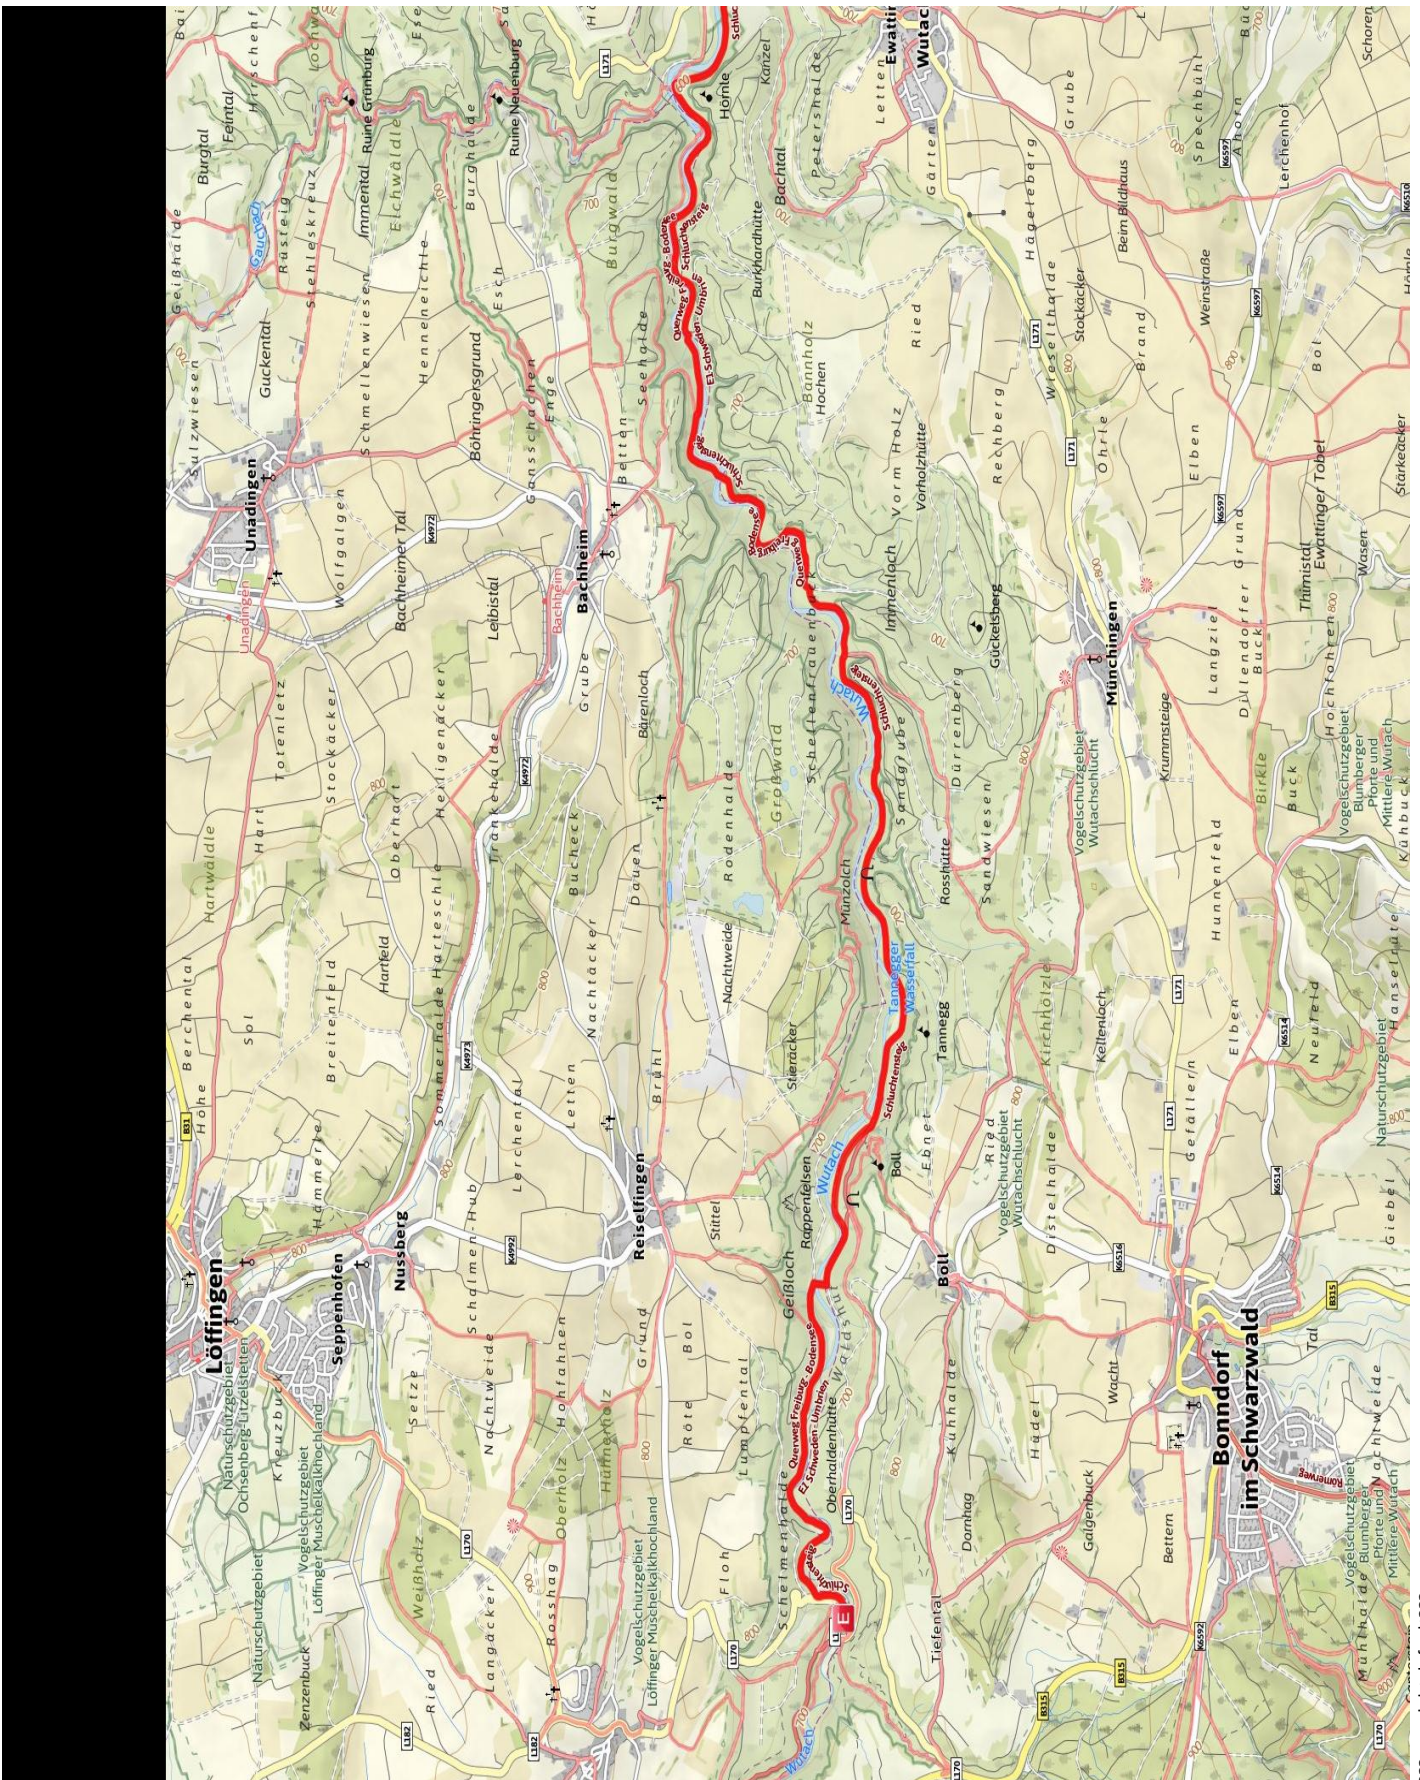

Die Wutachschlucht erleben!

Länge 12,5 km Dauer 5:00 h Höhe ▲ 299 m ▼ 227 m

???:copyright.default???