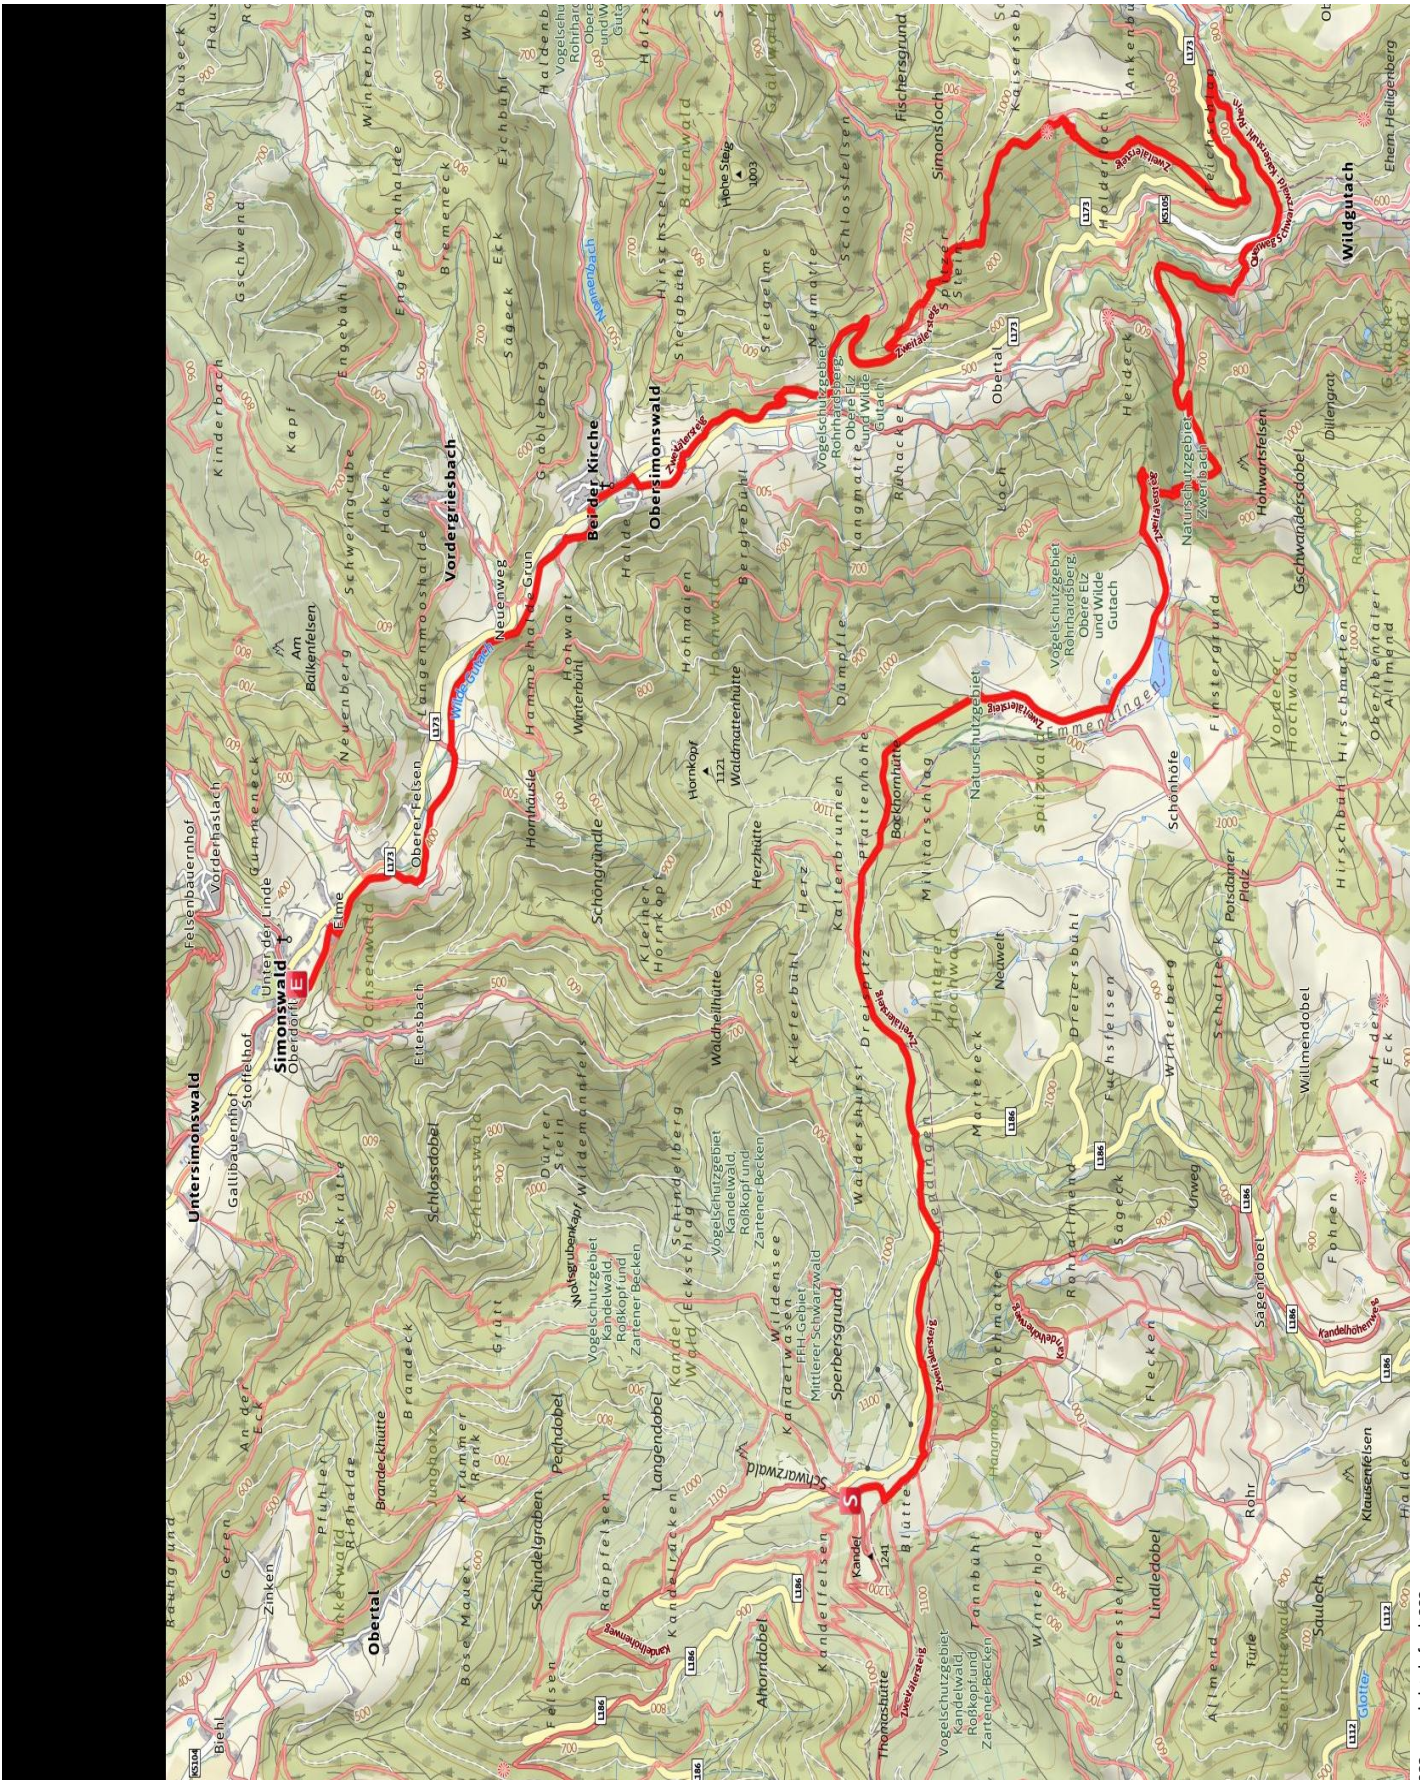

ZweiTalerSteig - Etappe 2

Lange 25,2 km Dauer 7:00 h Hohe ▲ 651 m ▼ 1493 m

???:copyright.default???