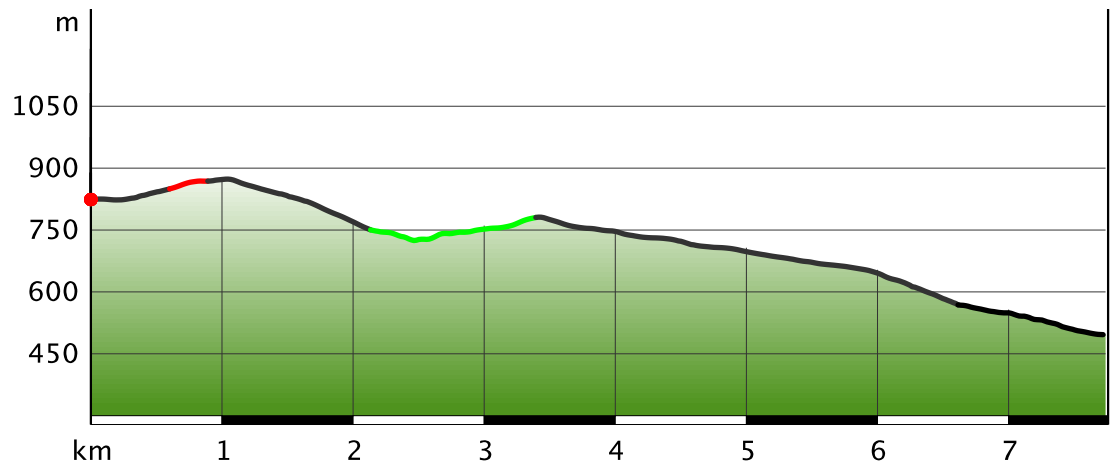

19 Aspang Route

Gütesiegel	BASIC	Länge	7,7 km	Schwierigkeit	-
Bewertungen	★ ★ ★ ★ ★ (0)	Höhe	▲ 111 m	Kondition	★ ★ ★ ★ ★ ★
Erlebnis	★ ★ ★ ★ ★ ★		▼ 435 m	Technik	★ ★ ★ ★ ★ ★
Landschaft	★ ★ ★ ★ ★ ★	Dauer	0:42 h		

Empfohlene Jahreszeiten J F M A M J J A S O N D

19 Aspang Route

Wegeart

— Asphalt	5.1 km
— Weg	1.3 km
— Pfad	0.3 km
— Straße	1.1 km

Beschreibung

Kurzbeschreibung

19 Aspang Route

Autor und Quelle

Autor	Wexl Trails
erstellt	06.04.2018
geändert	30.04.2019
Quelle	Wexl Trails St. Corona am Wechsel

Wexl Trails
St. Corona am Wechsel