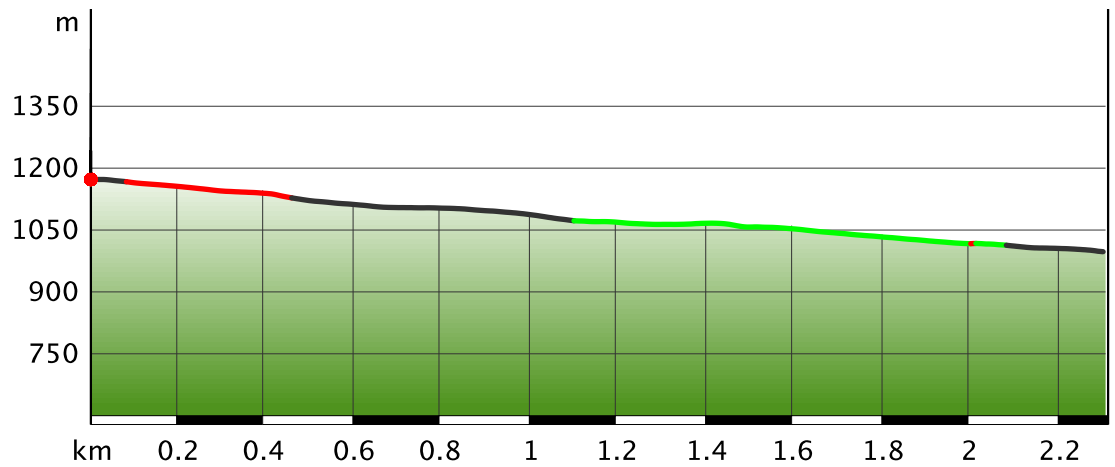

## 17 Mönichkirchner Schwaig Route

<b>Gütesiegel</b>	BASIC	<b>Länge</b>	2,3 km	<b>Schwierigkeit</b>	-
<b>Bewertungen</b>	★ ★ ★ ★ ★ (0)	<b>Höhe</b>	▲ 0 m	<b>Kondition</b>	★ ★ ★ ★ ★ ★
<b>Erlebnis</b>	★ ★ ★ ★ ★ ★		▼ 174 m	<b>Technik</b>	★ ★ ★ ★ ★ ★
<b>Landschaft</b>	★ ★ ★ ★ ★ ★	<b>Dauer</b>	0:09 h		

### Wegeart

— Asphalt	0.9 km
— Weg	1.0 km
— Pfad	0.4 km