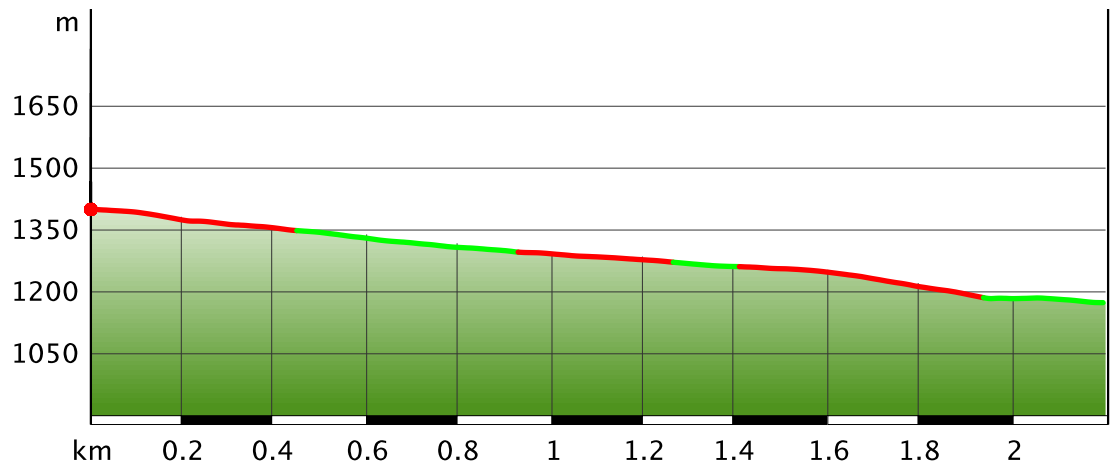

15a Haller Route bergab

Gütesiegel	BASIC	Länge	2,2 km	Schwierigkeit	-
Bewertungen	★ ★ ★ ★ ★ (0)	Höhe	▲ 0 m	Kondition	★ ★ ★ ★ ★ ★
Erlebnis	★ ★ ★ ★ ★ ★		▼ 224 m	Technik	★ ★ ★ ★ ★ ★
Landschaft	★ ★ ★ ★ ★ ★	Dauer	0:08 h		

Empfohlene Jahreszeiten J F M A M J J A S O N D

15a Haller Route bergab

Wegeart

— Weg	0.9 km
— Pfad	1.3 km

Beschreibung

Kurzbeschreibung

15a Haller Route bergab

Autor und Quelle