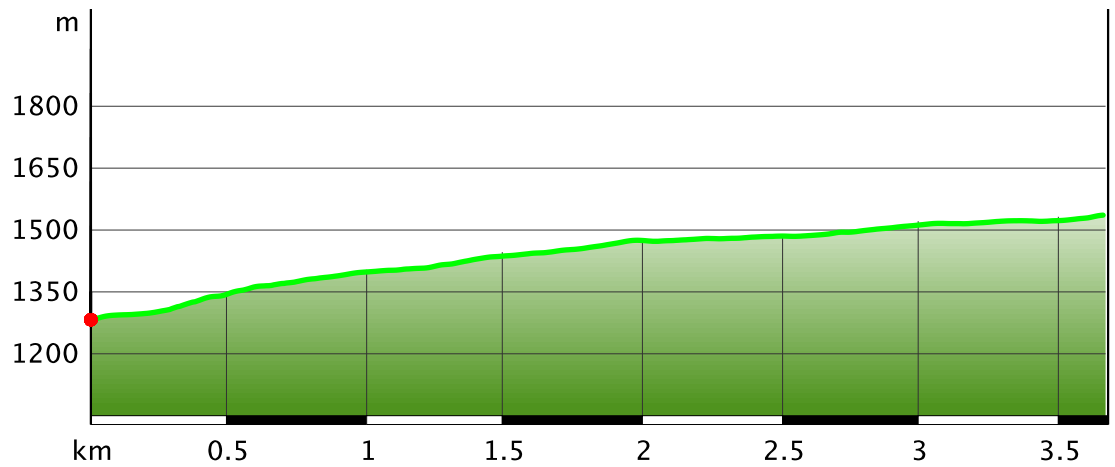

21 Rabenkropf Route

Gütesiegel	BASIC	Länge	3,7 km	Schwierigkeit	-
Bewertungen	★ ★ ★ ★ ★ (0)	Höhe	▲ 253 m	Kondition	★ ★ ★ ★ ★ ★
Erlebnis	★ ★ ★ ★ ★ ★		▼ 0 m	Technik	★ ★ ★ ★ ★ ★
Landschaft	★ ★ ★ ★ ★ ★	Dauer	0:44 h		

Empfohlene Jahreszeiten J F M A M J J A S O N D

21 Rabenkropf Route

Wegeart

— Weg	3.7 km
— Straße	0.0 km

Beschreibung

Kurzbeschreibung

21 Rabenkropf Route

Autor und Quelle

Autor	Wexl Trails
erstellt	05.04.2018
geändert	30.04.2019
Quelle	Wexl Trails St. Corona am Wechsel

Wexl Trails
St. Corona am Wechsel