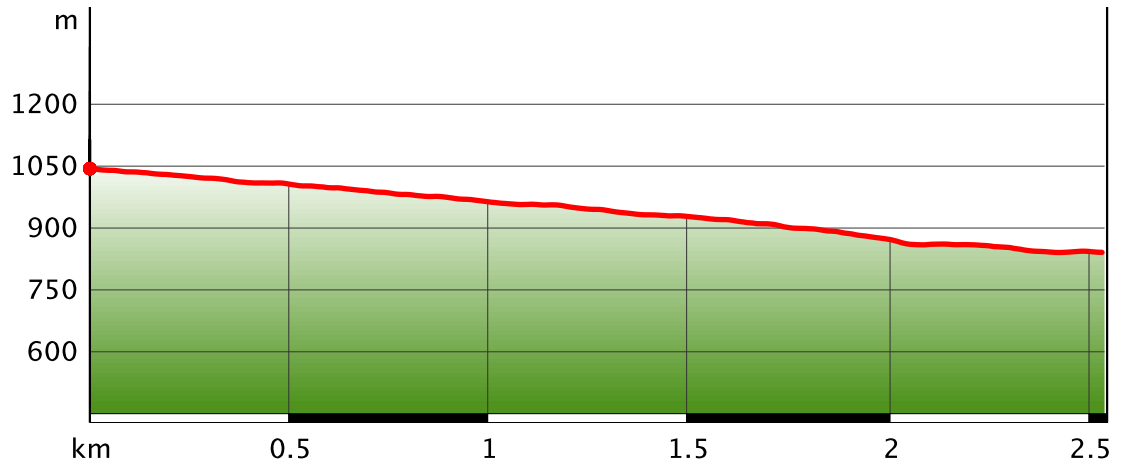

6 Flowtrail by Ghost

Gütesiegel BASIC
Bewertungen ★ ★ ★ ★ ★ (0)
Erlebnis ★ ★ ★ ★ ★ ★
Landschaft ★ ★ ★ ★ ★ ★

Länge 2,5 km
Höhe ▲ 2 m
▼ 217 m
Dauer 0:18 h

Schwierigkeit leicht
Kondition ★ ★ ★ ★ ★ ★
Technik ★ ★ ★ ★ ★ ★

Empfohlene Jahreszeiten J F M **A M J J A S O** N D

6 Flowtrail by Ghost

Wegeart

— Pfad 2.5 km

Beschreibung

Kurzbeschreibung

6 Flowtrail by Ghost

Start: Orthof

Ziel: Wechsel Lounge

Beschreibung

Aufgezeichnete Tour

Strecke: 2,5 km

Aufstieg: 2 m

Abstieg: 212 m

Niedrigster Punkt: 848 m

Höchster Punkt: 1061 m