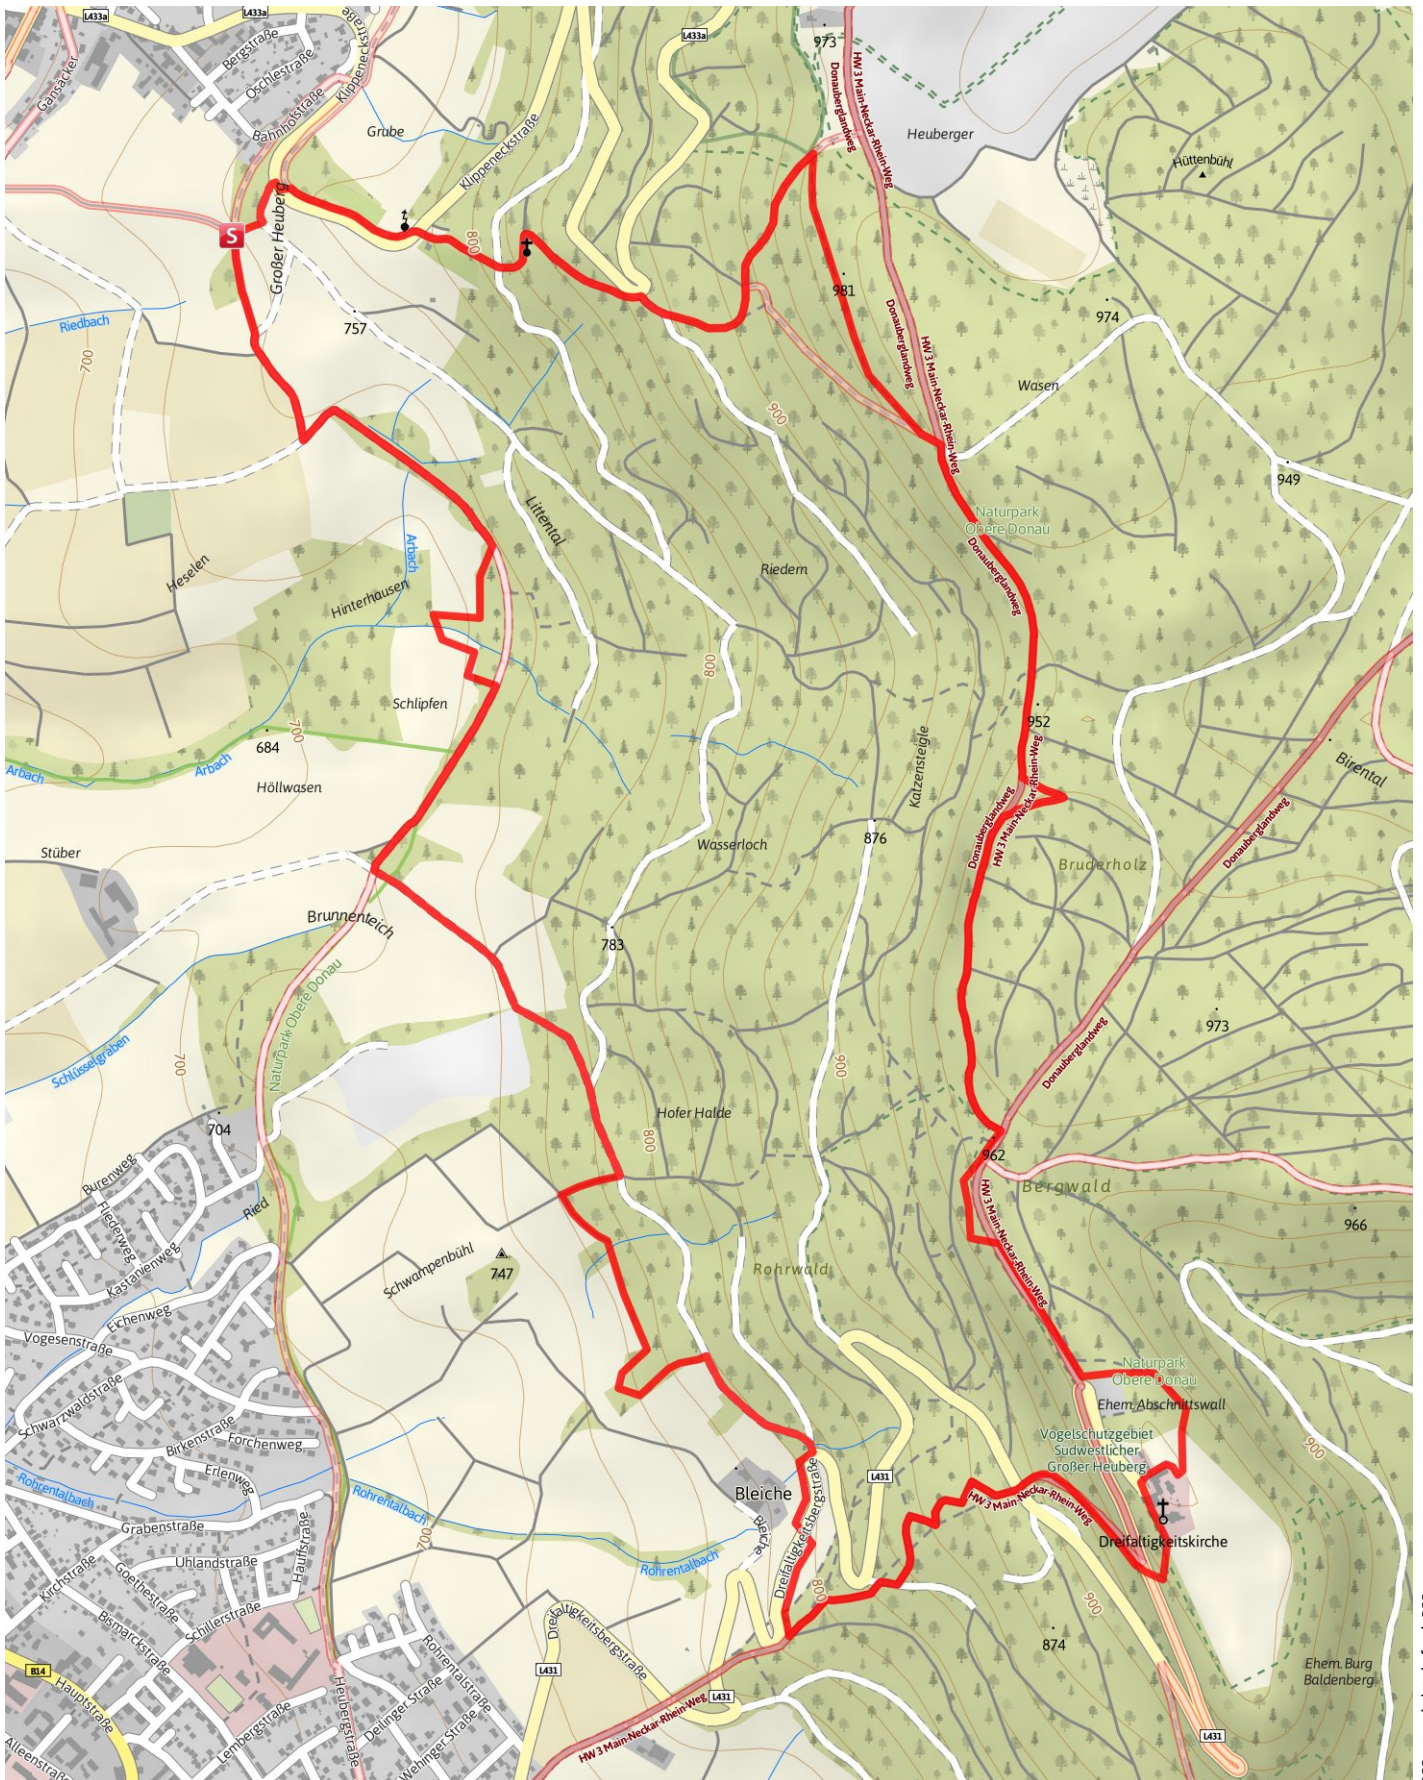

DonauWelle Klippeneck-Steig

Länge 9,3 km Dauer 3:30 h Höhe ▲ 344 m ▼ 344 m

???:copyright.default???