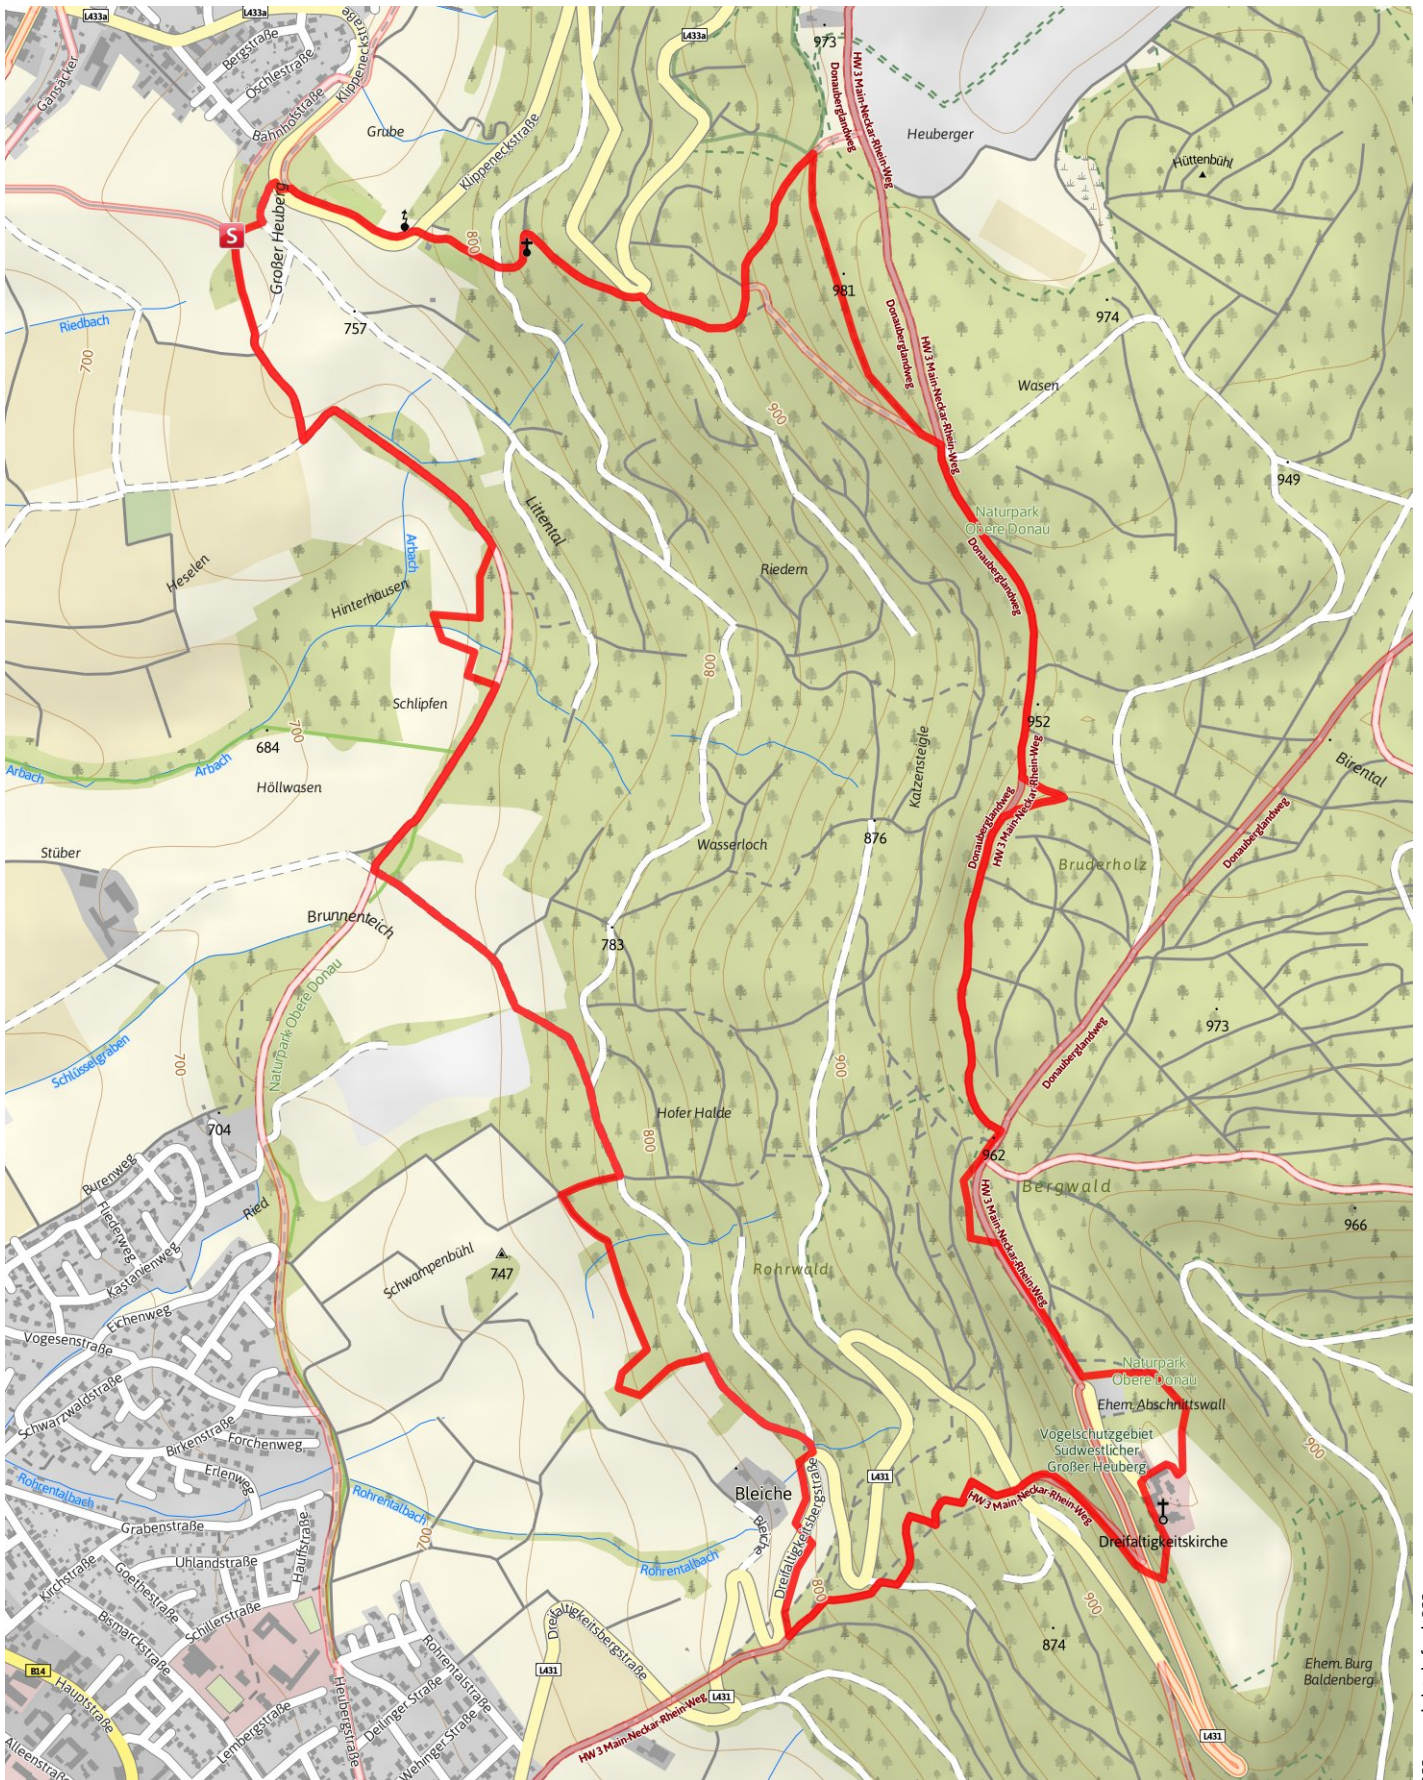

# DonauWelle Klippeneck-Steig

Länge 9,3 km Dauer 3:30 h Höhe ▲ 344 m ▼ 344 m

???:copyright.default???