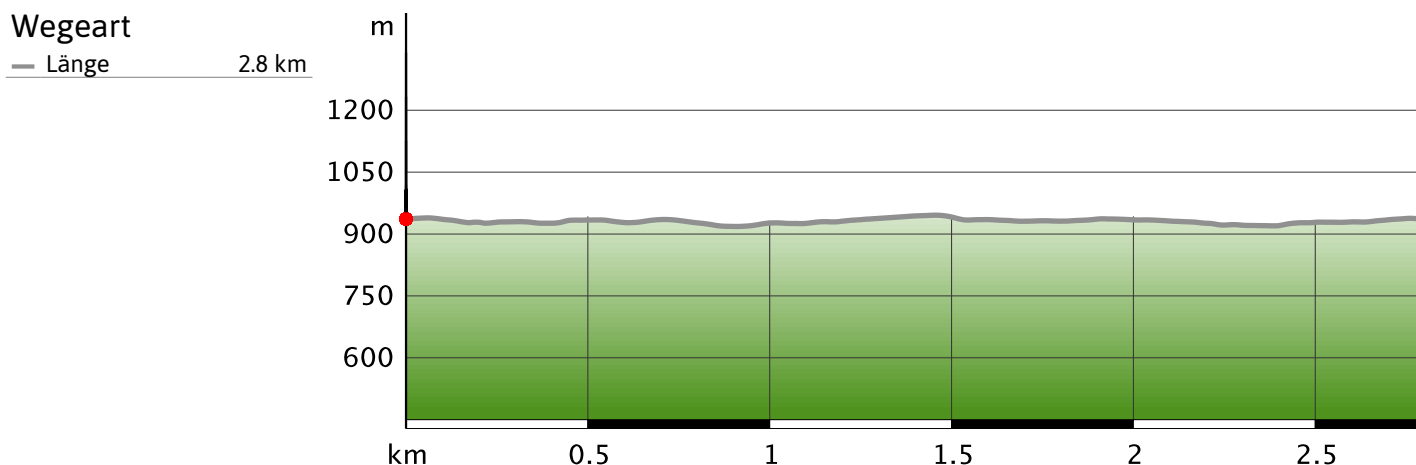

Skating in der Biathlonanlage Gutenbrunn

Erlebnis	★ ★ ★ ★ ★	Länge	2,8 km	Schwierigkeit	leicht
Landschaft	★ ★ ★ ★ ★	Höhe	▲ 29 m	Kondition	★ ★ ★ ★ ★
			▼ 43 m	Technik	★ ★ ★ ★ ★
		Dauer	0:43 h		

Empfohlene Jahreszeiten J F M A M J J A S O N D

Skating in der Biathlonanlage Gutenbrunn

Beschreibung

Start der Tour

Biathlonteich

Weitere Infos und Links

Gasthof Marschall Stuben

3665 Gutenbrunn 20

(T) +43 2874 6294